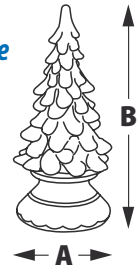

12 шт.
на дисплее