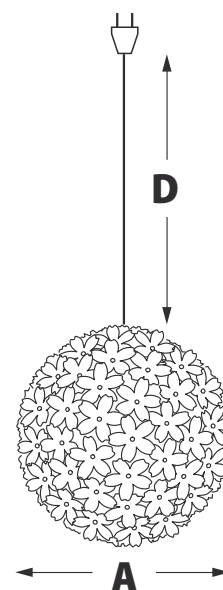

ПОДВЕСЫ

ЧТО МОЖНО
УКРАСИТЬ:

Модель	Код	Цвет свечения	Диаметр (А), см	Длина провода питания (D)	Кол-во светодиодов	Тип свечения
ULD-H2121	09573	розовый	21	1,5	200	8 режимов*
ULD-H2727	09575	белый	27	1,5	300	
	09577	RGB	27	1,5	300	смена цветов

КОЛИЧЕСТВО ДАННЫХ ТОВАРОВ ОГРАНИЧЕНО

* Комбинированный, волнообразный, последовательный, перетекающий, бегущая вспышка, затухающий, мерцающий, постоянный