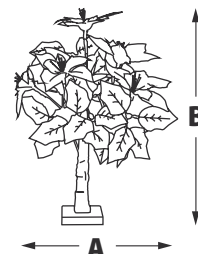

* Батарейки в комплект не входят

ДЕРЕВЬЯ

ЧТО МОЖНО
УКРАСИТЬ:

180-220
В~

ЧЕРНЫЙ ПРОВОД ПВХ

NEW

180-220
В~

ЧЕРНЫЙ ПРОВОД ПВХ