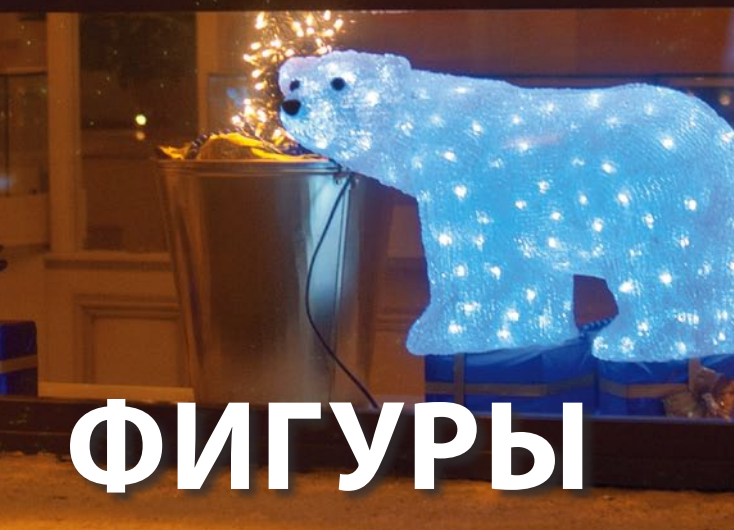

ФИГУРЫ

ЧТО МОЖНО
УКРАСИТЬ:

ПРОЗРАЧНЫЙ ПРОВОД ПВХ

IP20

180-220 В~

50000 ЧАСОВ СЛУЖБЫ

+35°
-20°

Модель	Код	Цвет свечения	Размер (A × B × C), см	Кол-во светодиодов	Длина провода питания (D)	Тип свечения	
ULD-M3423	WHITE BEAR	белый	36×14×23	40	1,5	статическое	
ULD-M3125	WHITE BEAR-4		32×14×25	40	1,5		
ULD-M2926	LYING FAWN-1		32×14×26	40	1,5		
ULD-M3133	LYING FAWN		38×14×33	50	1,5		
ULD-M1713	BIRDS5		UL-00007287	17×9×13*	40		1,5

* Размер указан для 1 птички. Расстояние между птичками — 50 см.