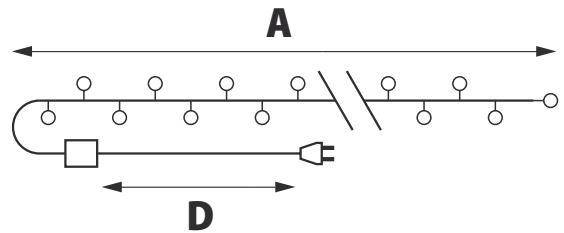

ГИРЛЯНДЫ ФИГУРНЫЕ

ЧТО МОЖНО
УКРАСИТЬ:

ПРОЗРАЧНЫЙ ПРОВОД ПВХ

IP20

180-220
В~

50000
ЧАСОВ
СЛУЖБЫ

+35°
-20°

Модель	Код	Цвет свечения	Длина (А)	Количество светодиодов	Высота ёлки, см	Длин провода питания (D)	Тип свечения	
ULD-S0280	DIAMONDS	07922	синий	2,8	20	120	0,7	8 режимов*
	CUBES	07918	разноцветный	2,8	20	120	0,7	8 режимов*
	BALLS	07921	RGB	2,8	20	120	0,7	смена цветов
	BELLS	07919	RGB	2,8	20	120	0,7	смена цветов
	STARS	07920	белый	2,8	20	120	0,7	8 режимов*
ULD-S0500	CRYSTAL	UL-00003948	разноцветный	5	100	150	0,7	8 режимов*

* Комбинированный, волнообразный, последовательный, перетекающий, бегущая вспышка, затухающий, мерцающий, постоянный