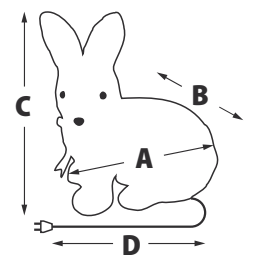

* Размер указан для 1 птички. Расстояние между птичками — 50 см.

ФИГУРЫ

ЧТО МОЖНО
УКРАСИТЬ:

ПРОЗРАЧНЫЙ ПРОВОД ПВХ

IP20

180-220
В~

50000
ЧАСОВ
СЛУЖБЫ

+35°
-20°