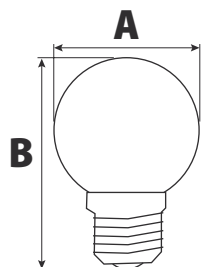

Uniel®

ЛАМПЫ DÈCOR COLOR

NEW

G45 Глоба

ЧТО МОЖНО
УКРАСИТЬ:

220–240
В~

30000
ЧАСОВ
СЛУЖБЫ

+40°
-40°

E27

Модель	Код	Цвет свечения	Светимость, лм	Размеры ламп, (А×В) мм
LED-G45-1W/3000K/E27/CL/C	UL-00005807	3000	80	Ø45×68
LED-G45-1W/3000K/E27/FR/C	UL-00006560	3000	80	Ø45×68
LED-G45-1W/6000K/E27/FR/C	UL-00005806	6000	80	Ø45×68
LED-G45-1W/BLUE/E27/FR/C	UL-00005647	синий		Ø45×68
LED-G45-1W/GREEN/E27/FR/C	UL-00005648	зеленый		Ø45×68
LED-G45-1W/ORANGE/E27/FR/C	UL-00005650	оранжевый		Ø45×68
LED-G45-1W/PURPLE/E27/FR/C	UL-00005652	фиолетовый		Ø45×68
LED-G45-1W/RED/E27/FR/C	UL-00005646	красный		Ø45×68
LED-G45-1W/RGB/E27/FR/C	UL-00005808	RGB		Ø45×68
LED-G45-1W/YELLOW/E27/FR/C	UL-00005649	желтый		Ø45×68
LED-D45-1W/6000K/E27/FR/C BELL	UL-00005804	6000	80	Ø45×68
LED-D45-1W/BLUE/E27/FR/C BELL	UL-00005639	синий		Ø45×68
LED-D45-1W/GREEN/E27/FR/C BELL	UL-00005640	зеленый		Ø45×68
LED-D45-1W/ORANGE/E27/FR/C BELL	UL-00005642	оранжевый		Ø45×68
LED-D45-1W/PURPLE/E27/FR/C BELL	UL-00005644	фиолетовый		Ø45×68
LED-D45-1W/RED/E27/FR/C BELL	UL-00005638	красный		Ø45×68
LED-D45-1W/RGB/E27/FR/C BELL	UL-00005805	RGB		Ø45×68
LED-D45-1W/YELLOW/E27/FR/C BELL	UL-00005641	желтый		Ø45×68
LED-G60-3W/3000K/E27/FR/C	UL-00006955	3000		Ø60×80
LED-G60-3W/6000K/E27/FR/C	UL-00006956	6000		Ø60×80
LED-G60-3W/BLUE/E27/FR/C	UL-00006957	синий		Ø60×80
LED-G60-3W/GREEN/E27/FR/C	UL-00006958	зеленый		Ø60×80
LED-G60-3W/RED/E27/FR/C	UL-00006959	красный		Ø60×80
LED-G60-3W/RGB/E27/FR/C	UL-00006960	RGB		Ø60×80
LED-G60-3W/YELLOW/E27/FR/C	UL-00006961	желтый		Ø60×80