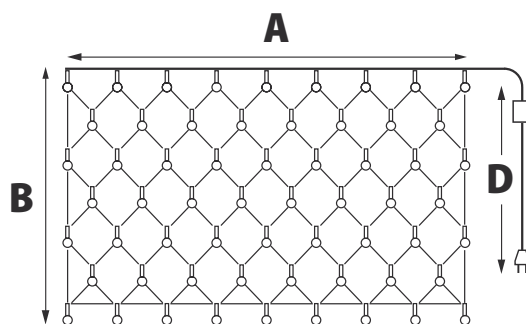

ПРОЗРАЧНЫЙ ПРОВОД ПВХ

IP20

180-220
В~

50000
ЧАСОВ
СЛУЖБЫ

+35°
-20°

Модель	Код	Цвет свечения	Длина (А)	Высота (В)	Кол-во светодиодов	Длина провода питания (D)	Тип свечения
ULD-N1815	UL-00005488	разноцветный	1,8	1,5	180	1,5	8 режимов: комбинированный волнообразный последовательный перетекающий бегущая вспышка затухающий мерцающий постоянный
	UL-00005489	теплый белый	1,8	1,5	180	1,5	
	UL-00005487	белый	1,8	1,5	180	1,5	
ULD-N4207	06731	разноцветный	4,2	0,7	320	0,7