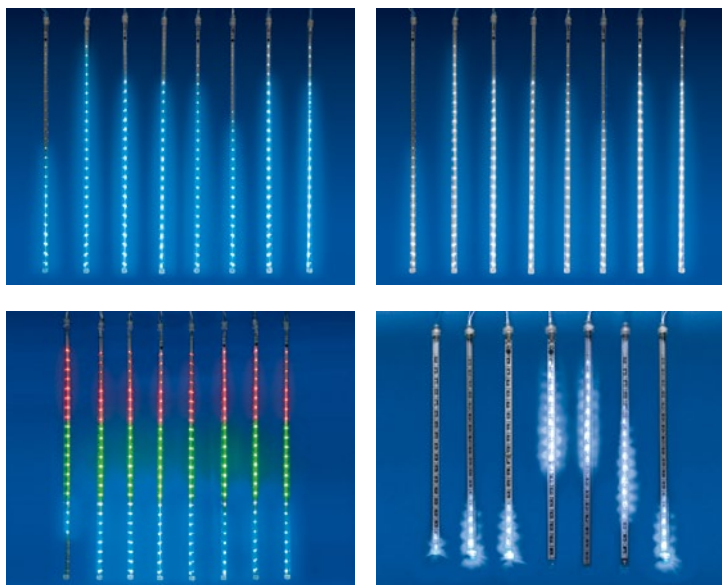

ЗНАВЕСЫ ФИГУРНЫЕ

**С КОННЕКТОРАМИ
СОЕДИНЕНИЕ ДО 3 ШТ.**

ПРОЗРАЧНЫЙ ПРОВОД ПВХ

IP44   180-220 В~

+35°
-20°   30000 ЧАСОВ СЛУЖБЫ

ЧТО МОЖНО УКРАСИТЬ:

Модель	Код	Цвет свечения	Размер (А×В)	Кол-во подвесов	Кол-во светодиодов	Длина провода питания (D)	Тип свечения
ULD-E1505	UL-00000167	синий	1,5×0,5	6	336	1,5	бегущая вспышка
ULD-E2403	11120	синий	2×0,3	8	192	1,5	
	11119	белый	2×0,3	8	192	1,5	
ULD-E2405	11123	синий	2×0,5	8	384	1,5	
ULD-E2405*	11122	разноцветный	2×0,5	8	384	1,5	
ULD-E2405	11121	белый	2×0,5	8	384	1,5	

* Тип свечения: бегущая вспышка со сменой цветов