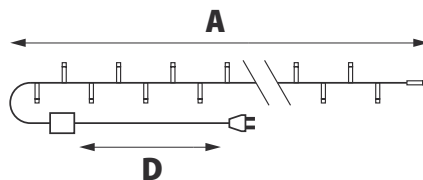

ЧЕРНЫЙ ПРОВОД КАУЧУК

IP67

180-220 В~

+35°
-30°

50000 ЧАСОВ СЛУЖБЫ

БЕЛЫЙ ПРОВОД КАУЧУК

ЧТО МОЖНО УКРАСИТЬ: