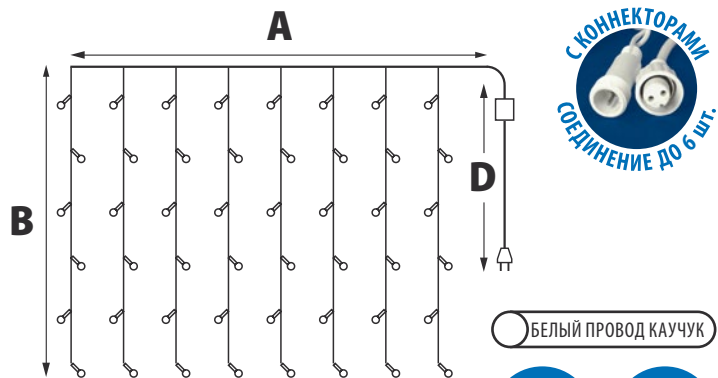

Uniel®

ЗАНАВЕСЫ

ЧТО МОЖНО
УКРАСИТЬ:

IP67

180-220
В~

+35°
-30°

50000
ЧАСОВ
СЛУЖБЫ

Модель	Код	Цвет свечения	Размер (А×В)	Кол-во подвесов	Кол-во светодиодов	Длина провода питания (D)	Тип свечения
ULD-C1515	UL-00001355	белый	1,5×1,5	16	160	1,5	режим мерцания: каждый 5-й светодиод мигает, остальные светят статически
	UL-00001358	синий	3×2	24	240	1,5	
ULD-C2030	UL-00001359	разноцветный	3×2	24	240	1,5	
	UL-00001357	красный	3×2	24	240	1,5	
	UL-00003684	теплый белый	3×2	24	240	1,5	
	UL-00001356	белый	3×2	24	240	1,5	
ULD-C3030	UL-00005271	теплый белый	3×3	20	400	1,5	
	UL-00005270	белый	3×3	20	400	1,5