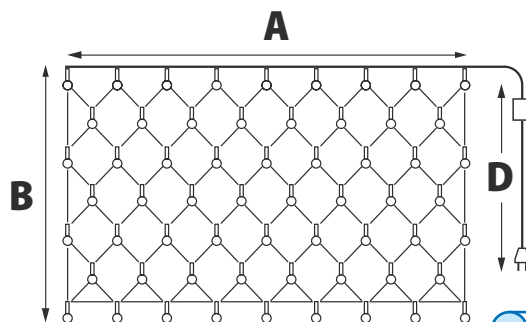

Uniel®

СЕТКИ

ПРОЗРАЧНЫЙ ПРОВОД ПВХ

IP20

180-220 В~

+35°
-20°

50000 ЧАСОВ СЛУЖБЫ

ЧТО МОЖНО УКРАСИТЬ:

Модель	Код	Цвет свечения	Длина (А)	Высота (В)	Кол-во светодиодов	Длина провода питания (D)	Тип свечения
ULD-N2520	07938	синий	2,5	2	240	0,7	8 режимов: комбинированный волнообразный последовательный перетекающий бегущая вспышка затухающий мерцающий постоянный
	09565	разноцветный	2,5	2	240	0,7	
	07940	красный	2,5	2	240	0,7	
	06733	белый	2,5	2	240	0,7	
	07939	желтый	2,5	2	240	0,7	
	07937	белый	2,5	2	240	0,7	статическое