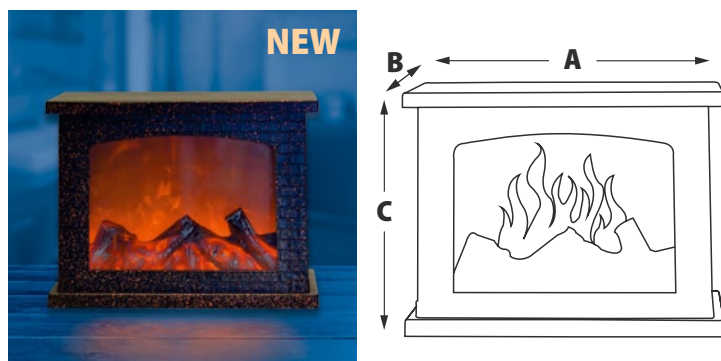

ЧТО МОЖНО
УКРАСИТЬ:

Модель	Код	Цвет свечения	Размер (A × B × C), см	Кол-во светодиодов	Цвет корпуса	Тип свечения
ULD-L1122	UL-00002312	теплый белый	11×22	9	черный	2 режима (статическое и мерцание)
	UL-00002311	RGB	11×22	10	черный	смена цветов
ULD-L1220	UL-00002309	RGB	12×20	10	черный	смена цветов
	UL-00005490	RGB	12×20	10	белый	смена цветов
	UL-00002310	теплый белый	12×20	12	белый	2 режима (статическое и мерцание)
ULD-L2821	UL-00007291	красный	28×15×21	5	коричневый	мерцание (эффект горящего пламени)