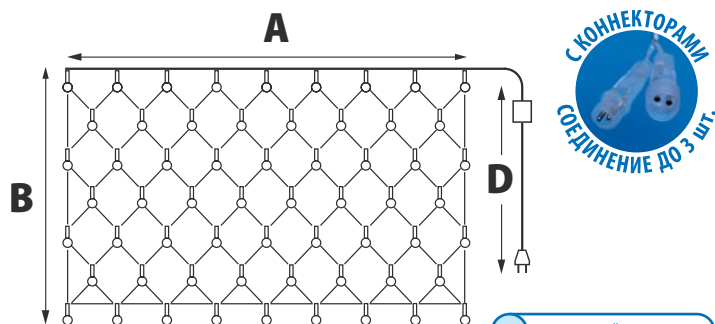

* Тип свечения: бегущая вспышка со сменой цветов

Uniel[®]

RGB

СЕТКИ

NEW

NEW

ПРОЗРАЧНЫЙ ПРОВОД ПВХ

IP44