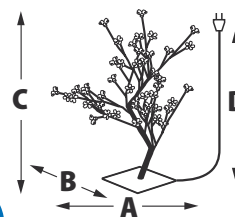

* Батарейки в комплект не входят

ДЕРЕВЬЯ

ЧТО МОЖНО
УКРАСИТЬ:

180-220
В~

ЧЕРНЫЙ ПРОВОД ПВХ

NEW

180-220
В~

ЧЕРНЫЙ ПРОВОД ПВХ