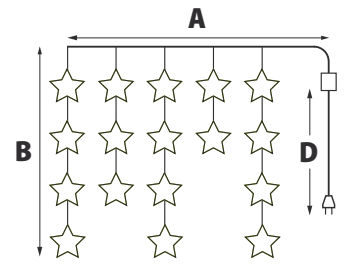

ЗАНАВЕСЫ ФИГУРНЫЕ

ЧТО МОЖНО
УКРАСИТЬ:

ПРОЗРАЧНЫЙ ПРОВОД ПВХ

IP20

180-220 В~

50000 ЧАСОВ СЛУЖБЫ

+35°
-20°

Модель	Код	Цвет свечения	Длина (А)	Высота (В)	Кол-во подвесов	Кол-во светодиодов	Длина провода питания (D)	Тип свечения	
ULD-E1906	RAINBOW-2	UL-00001411	разноцветный	1,9	0,6	14	180	1,5	8 режимов: комбинированный волнообразный последовательный перетекающий бегущая вспышка затухающий мерцающий постоянный
ULD-E3104	RAINBOW-1	UL-00001409	синий	3	0,4	4	288	0,7	
ULD-E5505	STARS-1	UL-00001410	синий, белый	5,5	0,5	56	196	1,5