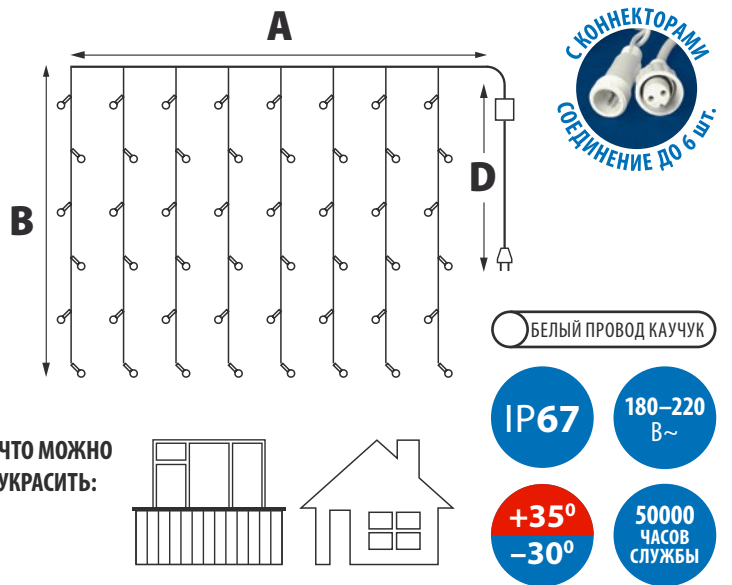

Uniel®

ЗАНАВЕСЫ

Модель	Код	Цвет свечения	Размер (А×В)	Кол-во подвесов	Кол-во светодиодов	Длина провода питания (D)	Тип свечения
ULD-C1515	UL-00001360	белый	1,5×1,5	16	160	1,5	статическое
ULD-C2030	UL-00001363	синий	3×2	24	240	1,5	
	UL-00001364	разноцветный	3×2	24	240	1,5	
	UL-00001362	красный	3×2	24	240	1,5	
	UL-00001361	белый	3×2	24	240	1,5