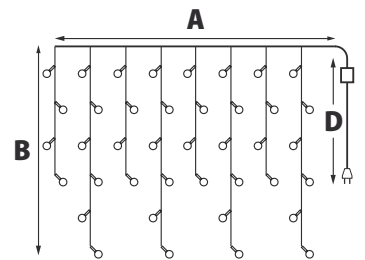

ЧТО МОЖНО
УКРАСИТЬ:

ПРОЗРАЧНЫЙ ПРОВОД ПВХ

IP20

180-220 В~

50000 ЧАСОВ СЛУЖБЫ

+35°
-20°

Модель	Код	Цвет свечения	Длина (А)	Высота (В)	Кол-во подвесов	Кол-во светодиодов	Длина провода питания (D)	Тип свечения
ULD-E1503	SNOWFLAKES-1	UL-00001406	синий	1,5	0,3	6	36	0,7
ULD-E1503	SNOWFLAKES-3*	UL-00007336	синий	1,5	0,3	6	72	1,5
ULD-E2405	RAINBOW*	11130	разноцветный	2,4	0,5	16	100	1,5
ULD-E2706	SNOWFALL*	11129	белый	2,7	0,6	10	100	1,5
ULD-E2805	DIAMOND	UL-00003940	разноцветный	2,8	0,5	20	100	0,7

8 режимов:
комбинированный
волнообразный
последовательный
перетекающий
бегущая вспышка
затухающий
мерцающий
постоянный

*Срок службы 30 000 ч.