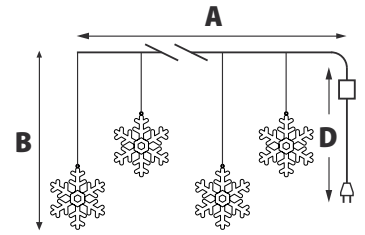

ЧТО МОЖНО
УКРАСИТЬ:

ПРОЗРАЧНЫЙ ПРОВОД ПВХ

IP20

180-220 В~

50000 ЧАСОВ СЛУЖБЫ

+35°
-20°

Модель	Код	Цвет свечения	Длина (А)	Высота (В)	Кол-во подвесов	Кол-во светодиодов	Длина провода питания (D)	Тип свечения
ULD-E1503	SNOWFLAKES-1	UL-00001406	синий	1,5	0,3	6	36	0,7
ULD-E1503	SNOWFLAKES-3*	UL-00007336	синий	1,5	0,3	6	72	1,5
ULD-E2405	RAINBOW*	11130	разноцветный	2,4	0,5	16	100	1,5
ULD-E2706	SNOWFALL*	11129	белый	2,7	0,6	10	100	1,5
ULD-E2805	DIAMOND	UL-00003940	разноцветный	2,8	0,5	20	100	0,7

8 режимов:
комбинированный
волнообразный
последовательный
перетекающий
бегущая вспышка
затухающий
мерцающий
постоянный

*Срок службы 30 000 ч.