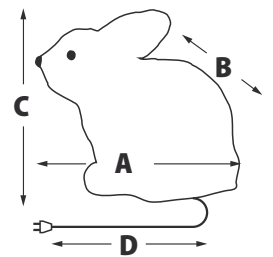

* Размер указан для 1 птички. Расстояние между птичками — 50 см.

ФИГУРЫ

ЧТО МОЖНО
УКРАСИТЬ:

ПРОЗРАЧНЫЙ ПРОВОД ПВХ

IP20

180-220
В~

50000
ЧАСОВ
СЛУЖБЫ

+35°
-20°