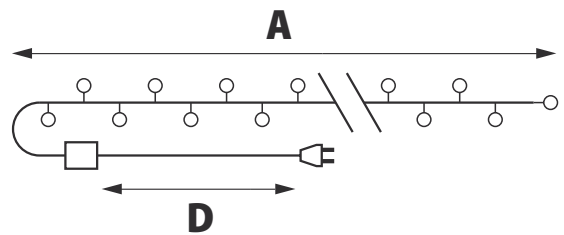

Uniel®

ГИРЛЯНДЫ ШАРИКИ

ЧТО МОЖНО
УКРАСИТЬ:

ТЕМНО-ЗЕЛЕНЫЙ ПРОВОД ПВХ

IP20

180-220
В~

50000
ЧАСОВ
СЛУЖБЫ

+35°
-20°

Модель	Код	Цвет свечения	Длина (А)	Количество светодиодов	Высота ёлки, см	Длина/цвет провода питания (D)	Тип свечения	
ULD-S0280	COLORBALLS	11093	разноцветный	2,8	20	120	0,7/зелёный	8 режимов*
	RAINBOW	09580	RGB	2,8	25	120	0,7/прозрачный	смена цветов
ULD-S0500	RAINBOW-1	UL-00005470	RGB	5	30	150	1,5/зелёный	смена цветов
	COLORBALLS-1	UL-00005471	разноцветный	5	100	150	1,5/зелёный	8 режимов*
ULD-S0540	COLORBALLS	07928	разноцветный	5,4	60	150	0,7/зелёный	8 режимов*
ULD-S0700	RAINBOW	09581	RGB	7	50	150	0,7/прозрачный	смена цветов
ULD-S0800	COLORBALLS	07929	разноцветный	8	100	180	0,7/зелёный	8 режимов*

* Комбинированный, волнообразный, последовательный, перетекающий, бегущая вспышка, затухающий, мерцающий, постоянный