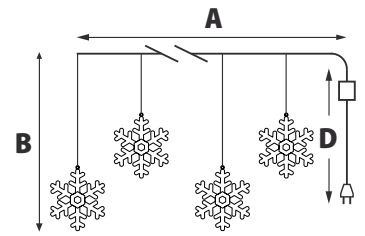

ЧТО МОЖНО
УКРАСИТЬ:

ПРОЗРАЧНЫЙ ПРОВОД ПВХ

IP20

180-220 В~

50000 ЧАСОВ СЛУЖБЫ

+35°
-20°

Модель	Код	Цвет свечения	Длина (А)	Высота (В)	Кол-во подвесов	Кол-во светодиодов	Длина провода питания (D)	Тип свечения
ULD-E1503	SNOWFLAKES-1	UL-00001406	синий	1,5	0,3	6	36	0,7
ULD-E1503	SNOWFLAKES-3*	UL-00007336	синий	1,5	0,3	6	72	1,5
ULD-E2405	RAINBOW*	11130	разноцветный	2,4	0,5	16	100	1,5
ULD-E2706	SNOWFALL*	11129	белый	2,7	0,6	10	100	1,5
ULD-E2805	DIAMOND	UL-00003940	разноцветный	2,8	0,5	20	100	0,7

8 режимов:
комбинированный
волнообразный
последовательный
перетекающий
бегущая вспышка
затухающий
мерцающий
постоянный

*Срок службы 30 000 ч.