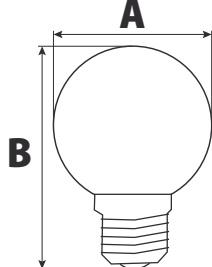

Uniel®

ЛАМПЫ DÈCOR COLOR

NEW

G60 Глоба

ЧТО МОЖНО
УКРАСИТЬ:

220–240
В~

30000
ЧАСОВ
СЛУЖБЫ

+40°
-40°

E27

Модель	Код	Цвет свечения	Светимость, лм	Размеры ламп, (А×В) мм
LED-G45-1W/3000K/E27/CL/C	UL-00005807	3000	80	Ø45×68
LED-G45-1W/3000K/E27/FR/C	UL-00006560	3000	80	Ø45×68
LED-G45-1W/6000K/E27/FR/C	UL-00005806	6000	80	Ø45×68
LED-G45-1W/BLUE/E27/FR/C	UL-00005647	синий		Ø45×68
LED-G45-1W/GREEN/E27/FR/C	UL-00005648	зеленый		Ø45×68
LED-G45-1W/ORANGE/E27/FR/C	UL-00005650	оранжевый		Ø45×68
LED-G45-1W/PURPLE/E27/FR/C	UL-00005652	фиолетовый		Ø45×68
LED-G45-1W/RED/E27/FR/C	UL-00005646	красный		Ø45×68
LED-G45-1W/RGB/E27/FR/C	UL-00005808	RGB		Ø45×68
LED-G45-1W/YELLOW/E27/FR/C	UL-00005649	желтый		Ø45×68
LED-D45-1W/6000K/E27/FR/C BELL	UL-00005804	6000	80	Ø45×68
LED-D45-1W/BLUE/E27/FR/C BELL	UL-00005639	синий		Ø45×68
LED-D45-1W/GREEN/E27/FR/C BELL	UL-00005640	зеленый		Ø45×68
LED-D45-1W/ORANGE/E27/FR/C BELL	UL-00005642	оранжевый		Ø45×68
LED-D45-1W/PURPLE/E27/FR/C BELL	UL-00005644	фиолетовый		Ø45×68
LED-D45-1W/RED/E27/FR/C BELL	UL-00005638	красный		Ø45×68
LED-D45-1W/RGB/E27/FR/C BELL	UL-00005805	RGB		Ø45×68
LED-D45-1W/YELLOW/E27/FR/C BELL	UL-00005641	желтый		Ø45×68
LED-G60-3W/3000K/E27/FR/C	UL-00006955	3000		Ø60×80
LED-G60-3W/6000K/E27/FR/C	UL-00006956	6000		Ø60×80
LED-G60-3W/BLUE/E27/FR/C	UL-00006957	синий		Ø60×80
LED-G60-3W/GREEN/E27/FR/C	UL-00006958	зеленый		Ø60×80
LED-G60-3W/RED/E27/FR/C	UL-00006959	красный		Ø60×80
LED-G60-3W/RGB/E27/FR/C	UL-00006960	RGB		Ø60×80
LED-G60-3W/YELLOW/E27/FR/C	UL-00006961	желтый		Ø60×80