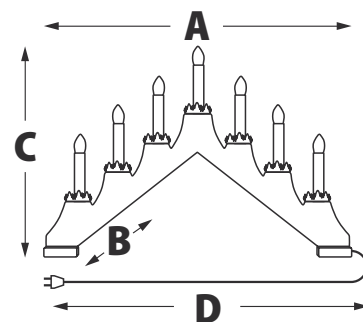

ЧТО МОЖНО
УКРАСИТЬ:

БЕЛЫЙ ПРОВОД ПВХ

IP20

180-220 В~

5000 ЧАСОВ СЛУЖБЫ

+35°
-5°

Модель	Код	Цвет свечения	Размер (A × B × C), см	Длина провода питания (D)	Кол-во миниламп*	Цвет корпуса	Материал корпуса	Тип свечения
UDL-I7101 BRIDGE	UL-00007387	теплый белый	41×5×30	1,5	7	красный	пластик	статическое
	UL-00007388		41×5×30	1,5	7	белый	пластик	
UDL-I7301 BRIDGE	UL-00007389		39×5×34	1,5	7	белый	дерево	

* Лампы типа С6, запасная лампа в комплекте