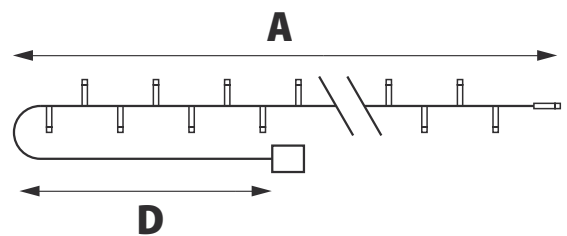

ГИРЛЯНДЫ НА БАТАРЕЙКАХ

ЧТО МОЖНО
УКРАСИТЬ:

ПРОЗРАЧНЫЙ ПРОВОД ПВХ

IP20

+35°
-20°

30000
ЧАСОВ
СЛУЖБЫ

Модель	Код	Цвет свечения	Длина (А)	Количество светодиодов	Длина провода питания (D)	Тип свечения
ULD-S0150	UL-00007181	разноцветный	1,5	10	0,3	статическое
ULD-S0200	CLIPS	теплый белый	2	10	0,3	
ULD-S0200	TANGLES	теплый белый	2	10	0,3	
ULD-S0200	TANGLES-1	белый	2	10	0,3	
ULD-S0400	STRAWBERRY	красный	4	10	0,3	
	LEMON	теплый белый	4	10	0,3	
	ORANGE	теплый белый	4	10	0,3	
	GRAPES	белый	4	10	0,3	

* Батарейки в комплект не входят