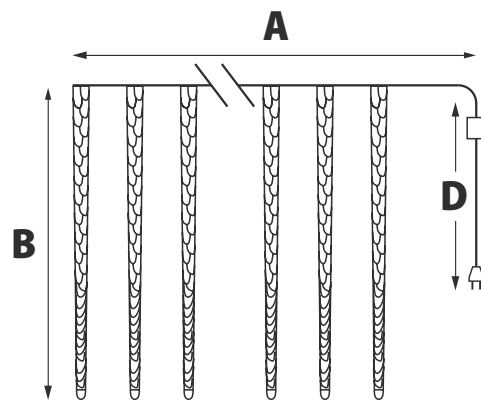

ЗНАВЕСЫ ФИГУРНЫЕ

ПРОЗРАЧНЫЙ ПРОВОД ПВХ

IP44

180-220 В~

+35°
-20°

30000 ЧАСОВ СЛУЖБЫ

ЧТО МОЖНО УКРАСИТЬ:

Модель	Код	Цвет свечения	Размер (А×В)	Кол-во подвесов	Кол-во светодиодов	Длина провода питания (D)	Тип свечения
ULD-E3005*	11126	RGB	2,7×0,45	8	210	1,5	бегущая вспышка
ULD-E3005	11125	синий	2,7×0,45	10	340	1,5	
ULD-E3005	11124	белый	2,7×0,45	10	340	1,5	

* Тип свечения: бегущая вспышка со сменой цветов