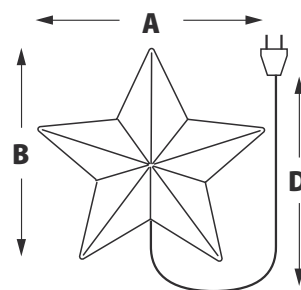

ПРОЗРАЧНЫЙ ПРОВОД ПВХ

IP20

180-220 В~

50000 ЧАСОВ СЛУЖБЫ

+35°
-20°

Модель	Код	Цвет свечения	Размер (A × B), см	Длина провода питания (D)	Кол-во светодиодов	Тип свечения	
ULD-H3543	XMASTREE	UL-00001405	34×37	1,5	70	статическое	
ULD-H4040	SNOWFLAKE	UL-00001403	красный, белый, синий	∅40	48	8 режимов*	
ULD-H4040	SNOWFLAKE	UL-00007250	RG/RB	∅40	48	мигание со сменой цветов	
ULD-H4748	STAR	UL-00001404	зеленый, красный, синий	47×48	0,65	45	смена цветов

* Комбинированный, волнообразный, последовательный, перетекающий, бегущая вспышка, затухающий, мерцающий, постоянный