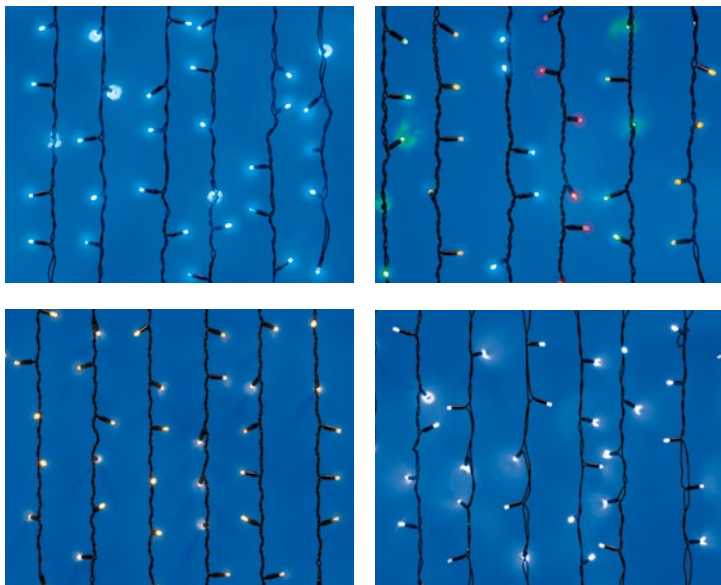

ЗАНАВЕСЫ

Модель	Код	Цвет свечения	Размер (А×В)	Кол-во подвесов	Кол-во светодиодов	Длина провода питания (D)	Тип свечения
ULD-C2030	UL-00003936	синий	3×2	24	240	1,5	режим мерцания*
	UL-00003937	разноцветный	3×2	24	240	1,5	
	UL-00003938	теплый белый	3×2	24	240	1,5	
	UL-00003939	белый	3×2	24	240	1,5	

* Каждый 5-й светодиод мигает, остальные светят статически