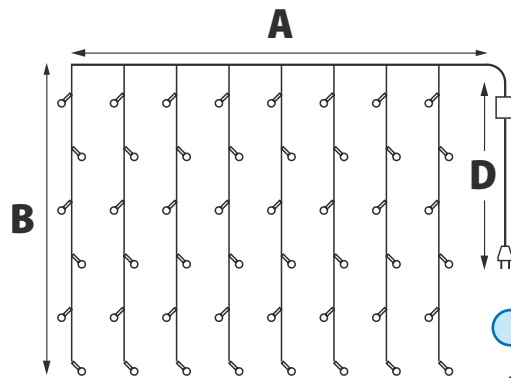

ЧТО МОЖНО
УКРАСИТЬ:

ПРОЗРАЧНЫЙ ПРОВОД ПВХ

IP20

180-220
В~

+35°
-20°

50000
ЧАСОВ
СЛУЖБЫ

Модель	Код	Цвет свечения	Длина (А)	Высота (В)	Кол-во подвесов	Кол-во светодиодов	Длина провода питания (D)	Тип свечения
ULD-D2030	07942	синий	3	2	24	240	0,7	8 режимов: комбинированный волнообразный последовательный перетекающий бегущая вспышка затухающий мерцающий постоянный
	07943	разноцветный						
	06741	красный						
	UL-00003680	теплый белый						
	06739	белый