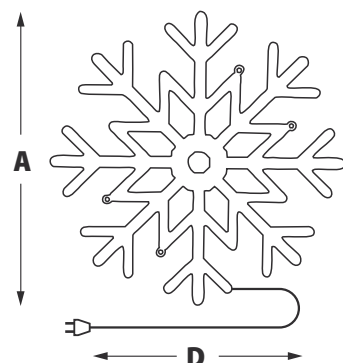

ПРОЗРАЧНЫЙ ПРОВОД ПВХ

IP20

180-220 В~

50000 ЧАСОВ СЛУЖБЫ

+35°
-20°

Модель	Код	Цвет свечения	Размер (A × B), см	Длина провода питания (D)	Кол-во светодиодов	Тип свечения	
ULD-H3543	XMASTREE	UL-00001405	34×37	1,5	70	статическое	
ULD-H4040	SNOWFLAKE	UL-00001403	красный, белый, синий	∅40	48	8 режимов*	
ULD-H4040	SNOWFLAKE	UL-00007250	RG/RB	∅40	48	мигание со сменой цветов	
ULD-H4748	STAR	UL-00001404	зеленый, красный, синий	47×48	0,65	45	смена цветов

* Комбинированный, волнообразный, последовательный, перетекающий, бегущая вспышка, затухающий, мерцающий, постоянный