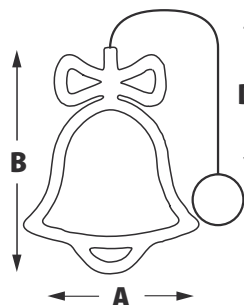

ПОДВЕСЫ НА ПРИСОСКЕ

ЧТО МОЖНО
УКРАСИТЬ:

Модель		Код	Цвет свечения	Размер (A × B), см	Длина провода питания (D)	Кол-во светодиодов	Тип свечения
ULD-H1419	DEER	UL-00007252	теплый белый	14×19	0,2	10	статическое
ULD-H1620	BELL	UL-00007253		16×20	0,2	10	
ULD-H1620	XMASTREE	UL-00007254		16×20	0,2	10	
ULD-H1819	SNOWFLAKE	UL-00007251		18×19	0,2	12	

* Батарейки в комплект не входят