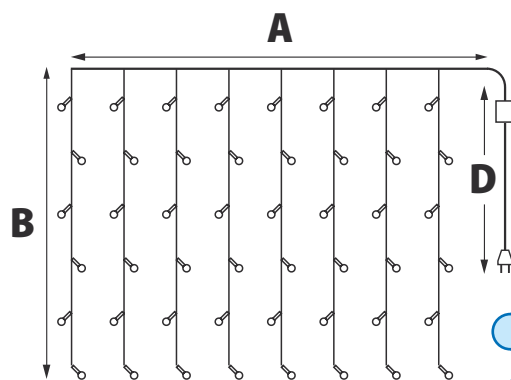

ЗАНАВЕСЫ

ПРОЗРАЧНЫЙ ПРОВОД ПВХ

IP20

180-220 В~

+35°
-20°

50000 ЧАСОВ СЛУЖБЫ

ЧТО МОЖНО УКРАСИТЬ:

Модель	Код	Цвет свечения	Длина (А)	Высота (В)	Кол-во подвесов	Кол-во светодиодов	Длина провода питания (D)	Тип свечения
ULD-D1510	UL-00006420	синий	1,5	1	16	160	1,5	8 режимов: комбинированный волнообразный последовательный перетекающий бегущая вспышка затухающий мерцающий постоянный
	UL-00006421	разноцветный						
	UL-00006422	теплый белый						
ULD-D1515	UL-00005268	разноцветный	1,5	1,5	16	160	1,5	
	UL-00005269	теплый белый						
	06738	белый