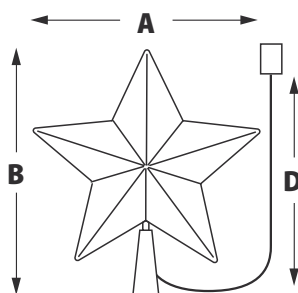

ПРОЗРАЧНЫЙ ПРОВОД ПВХ

IP20

+35°
-20°

30000
ЧАСОВ
СЛУЖБЫ

Модель	Код	Цвет свечения	Размер (A × B), см	Длина провода питания (D)	Кол-во светодиодов	Тип свечения
ULD-H1516	UL-00005491	RG-GB	16×18	3	10	мигание со сменой цветов
ULD-H2222	UL-00005492	RG-GB	23×24	3	30	
ULD-H1515	UL-00005761	теплый белый	16×18	0,3	10	статическое

* Батарейки в комплект не входят