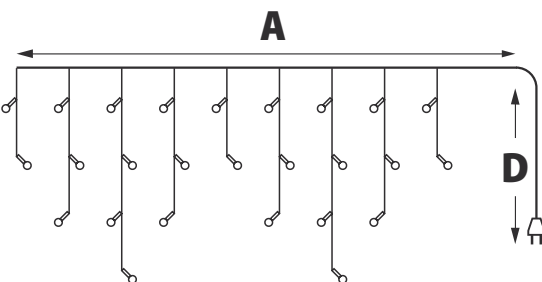

ЧТО МОЖНО УКРАСИТЬ:

ЧЕРНЫЙ ПРОВОД КАУЧУК

- IP67
- 180-220 В~
- 50000 ЧАСОВ СЛУЖБЫ
- +35°
- -30°

Модель	Код	Цвет свечения	Длина (А)	Количество подвесов	Кол-во светодиодов	Длина провода питания (D)	Тип свечения
ULD-B3010	UL-00003932	синий	3	32	200	1,5	режим мерцания*
	UL-00003933	разноцветный	3	32	200	1,5	
	UL-00003934	теплый белый	3	32	200	1,5	
	UL-00003935	белый	3	32	200	1,5	

* Каждый 5-й светодиод мигает, остальные светят статически