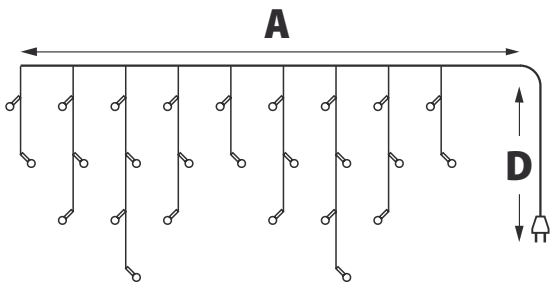

ЧТО МОЖНО
УКРАСИТЬ:

БЕЛЫЙ ПРОВОД КАУЧУК

IP67

180-220
В~

50000
ЧАСОВ
СЛУЖБЫ

+35°
-30°

Модель	Код	Цвет свечения	Длина (А)	Количество подвесов	Кол-во светодиодов	Длина провода питания (D)	Тип свечения
ULD-B3010	UL-00002330	синий	3	32	200	1,5	режим мерцания*
	UL-00002272	разноцветный	3	32	200	1,5	
	UL-00001365	теплый белый	3	32	200	1,5	
	UL-00001366	белый	3	32	200	1,5	
ULD-B4806	UL-00005278	теплый белый	4,8	28	175	1,5	
	UL-00005277	белый	4,8	28	175	1,5	

* Каждый 5-й светодиод мигает, остальные светят статически