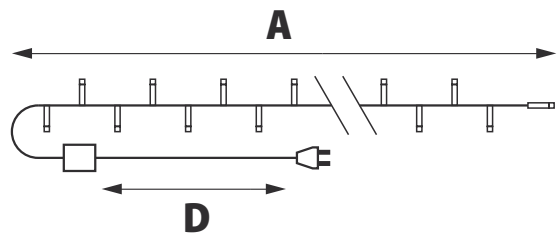

ЧТО МОЖНО
УКРАСИТЬ:

ПРОЗРАЧНЫЙ ПРОВОД ПВХ

IP20

180-220 В~

50000 ЧАСОВ СЛУЖБЫ

+35°
-20°

Модель	Код	Цвет свечения	Длина (А)	Количество светодиодов	Высота ёлки, см	Длина провода питания (D)	Тип свечения
ULD-S1000	UL-00007197	синий	10	100	180	1,5	8 режимов*
	UL-00007198	зеленый	10	100	180	1,5	
	UL-00007199	разноцветный	10	100	180	1,5	
	UL-00007200	теплый белый	10	100	180	1,5	
	UL-00007201	белый	10	100	180	1,5	

* Комбинированный, волнообразный, последовательный, перетекающий, бегущая вспышка, затухающий, мерцающий, постоянный