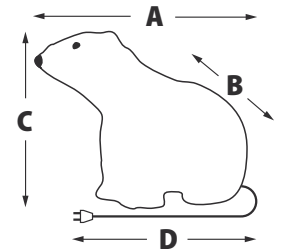

ЧТО МОЖНО
УКРАСИТЬ:

ПРОЗРАЧНЫЙ ПРОВОД ПВХ

IP20

180-220 В~

50000 ЧАСОВ СЛУЖБЫ

+35°
-20°

Модель	Код	Цвет свечения	Размер (A × B × C), см	Кол-во светодиодов	Длина провода питания (D)	Тип свечения	
ULD-M3423	WHITE BEAR	белый	36×14×23	40	1,5	статическое	
ULD-M3125	WHITE BEAR-4		32×14×25	40	1,5		
ULD-M2926	LYING FAWN-1		32×14×26	40	1,5		
ULD-M3133	LYING FAWN		38×14×33	50	1,5		
ULD-M1713	BIRDS5		UL-00007287	17×9×13*	40		1,5

* Размер указан для 1 птички. Расстояние между птичками — 50 см.