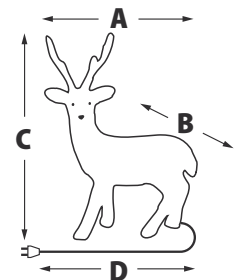

* Размер указан для 1 птички. Расстояние между птичками — 50 см.

ФИГУРЫ

ЧТО МОЖНО
УКРАСИТЬ:

ПРОЗРАЧНЫЙ ПРОВОД ПВХ

IP20

180-220
В~

50000
ЧАСОВ
СЛУЖБЫ

+35°
-20°