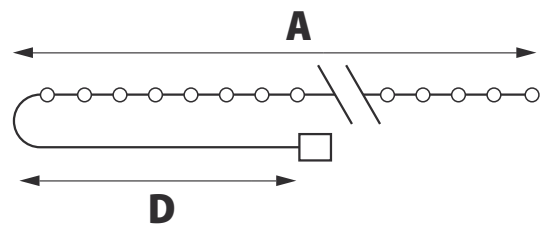

ГИРЛЯНДЫ РОСА

ЧТО МОЖНО
УКРАСИТЬ:

ПРОЗРАЧНЫЙ ПРОВОД ПВХ

30000
ЧАСОВ
СЛУЖБЫ

IP20

+35°
-20°

Модель	Код	Цвет свечения	Длина (А)	Количество светодиодов	Длин провода питания (D)	Тип свечения					
ULD-S0200	UL-00007247	RGB	2	20	0,3	20 режимов**					
ULD-S0500							UL-00007248	5	50	0,3	20 режимов**

* Батарейки в комплект не входят

** 16 цветов, быстрая смена цветов, медленная смена цветов, каждый светодиод быстро меняет цвета в своем порядке, каждый светодиод медленно меняет цвета в своем порядке