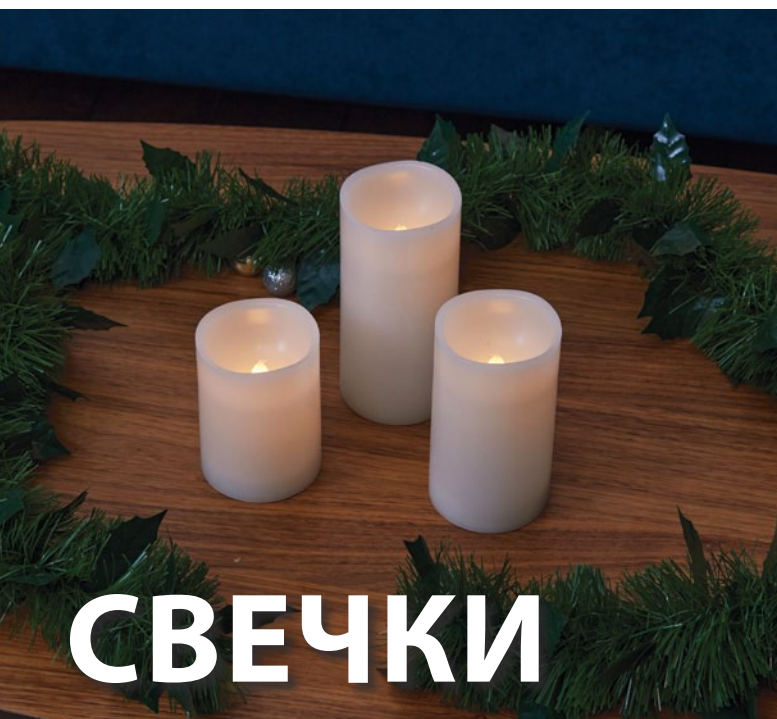

Uniel®

ФИГУРКИ

12 шт.
на дисплее

Модель		Код	Цвет свечения	Размер (A × B), см	Кол-во светодиодов	Тип свечения
ULD-F004	PINE CONE	UL-00001443	RGB	6×8	1	смена цветов
ULD-F620	XMAS TREE	11040	RGB	4,5×10	1	

КОЛИЧЕСТВО ДАННЫХ ТОВАРОВ ОГРАНИЧЕНО