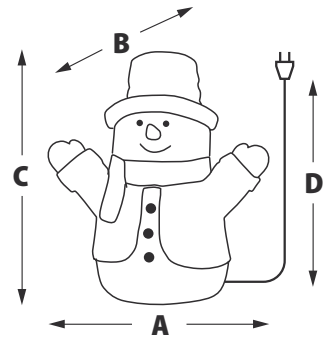

* Комбинированный, волнообразный, последовательный, перетекающий, бегущая вспышка, затухающий, мерцающий, постоянный

ФИГУРЫ

ЧТО МОЖНО
УКРАСИТЬ:

ПРОЗРАЧНЫЙ ПРОВОД ПВХ

IP20

180-220
В~

50000
ЧАСОВ
СЛУЖБЫ

+35°
-20°