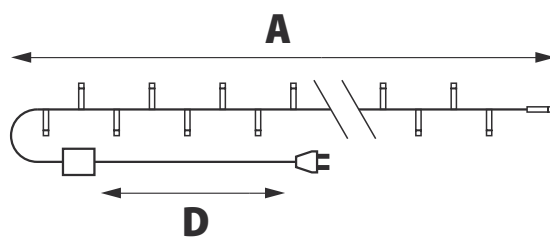

ГИРЛЯНДЫ СВЕТОДИОДНЫЕ

ЧТО МОЖНО
УКРАСИТЬ:

ПРОЗРАЧНЫЙ ПРОВОД ПВХ

IP20

180-220
В~

50000
ЧАСОВ
СЛУЖБЫ

+35°
-20°

Модель	Код	Цвет свечения	Длина (А)	Количество светодиодов	Высота ёлки, см	Длина провода питания (D)	Тип свечения
ULD-S1500	UL-00005255	синий	15	100	200	1,5	8 режимов*
	UL-00005252	разноцветный	15	100	200	1,5	
	UL-00005258	теплый белый	15	100	200	1,5	
	UL-00005261	белый	15	100	200	1,5	

* Комбинированный, волнообразный, последовательный, перетекающий, бегущая вспышка, затухающий, мерцающий, постоянный