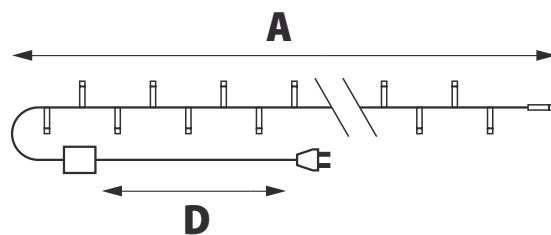

ГИРЛЯНДЫ ФЕЙЕРВЕРК

ЧТО МОЖНО
УКРАСИТЬ:

ПРОЗРАЧНЫЙ ПРОВОД ПВХ

IP20

180~220
В~

30000
ЧАСОВ
СЛУЖБЫ

+35°
-20°

Модель	Код	Цвет свечения	Длина (А)	Количество светодиодов	Высота ёлки, см	Длина провода питания (D)	Тип свечения
ULD-S0300	UL-00005475**	разноцветный	3	200	120	1,5	8 режимов*
	UL-00005477	теплый белый	3	200	120	1,5	
	UL-00005476	белый	3	200	120	1,5	
ULD-S0600	UL-00005478**	разноцветный	6	400	150	1,5	
	UL-00005480	теплый белый	6	400	150	1,5	
	UL-00005479	белый	6	400	150	1,5	

* Комбинированный, волнообразный, последовательный, перетекающий, бегущая вспышка, затухающий, мерцающий, постоянный

** Тёмно-зеленый провод ПВХ