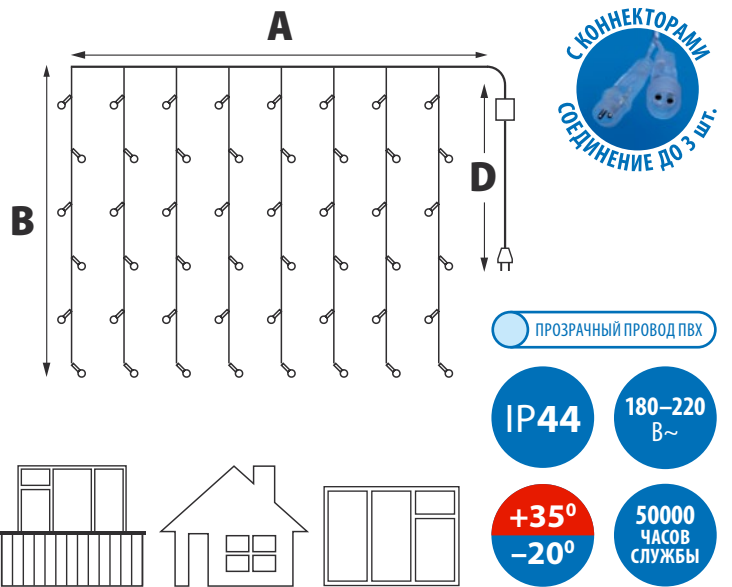

ЗАНАВЕСЫ

ЧТО МОЖНО
УКРАСИТЬ: