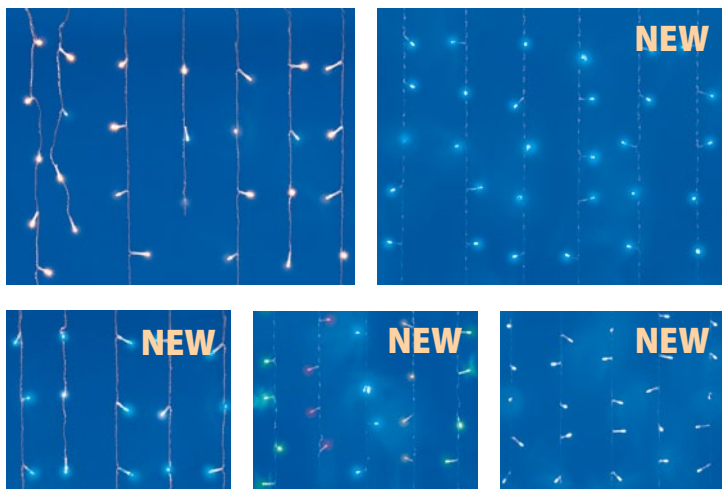

ЗАНАВЕСЫ

ЧТО МОЖНО
УКРАСИТЬ: