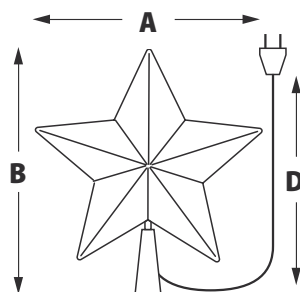

ПРОЗРАЧНЫЙ ПРОВОД ПВХ

IP20

180-220
В~

+35°
-20°

30000
ЧАСОВ
СЛУЖБЫ