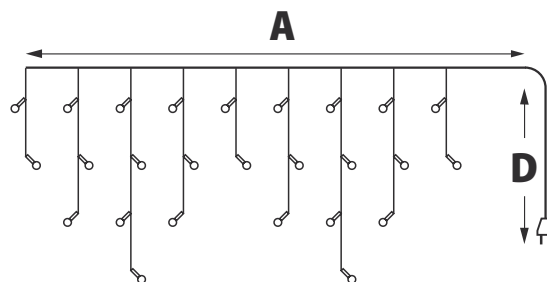

ЧТО МОЖНО
УКРАСИТЬ:

ПРОЗРАЧНЫЙ ПРОВОД ПВХ

IP20

180-220
В~

50000
ЧАСОВ
СЛУЖБЫ

+35°
-20°

Модель	Код	Цвет свечения	Длина (А)	Количество подвесов	Кол-во светодиодов	Длина провода питания (D)	Тип свечения
ULD-B1805	UL-00007206	синий	1,8	12	48	1,5	8 режимов: комбинированный волнообразный последовательный перетекающий бегущая вспышка затухающий мерцающий постоянный
	UL-00005273	разноцветный					
	UL-00005274	теплый белый					
	UL-00005275	белый					
ULD-B3010	07950	синий	3	32	200	0,7	
	UL-00002270	разноцветный					
	UL-00003678	теплый белый					
	07949	белый