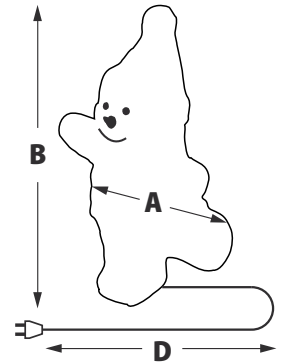

* Комбинированный, волнообразный, последовательный, перетекающий, бегущая вспышка, затухающий, мерцающий, постоянный

ФИГУРЫ

ЧТО МОЖНО
УКРАСИТЬ:

ПРОЗРАЧНЫЙ ПРОВОД ПВХ

IP20

180-220
В~

50000
ЧАСОВ
СЛУЖБЫ

+35°
-20°