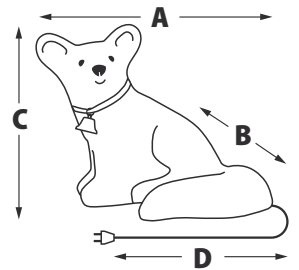

* Размер указан для 1 птички. Расстояние между птичками — 50 см.

ФИГУРЫ

ЧТО МОЖНО
УКРАСИТЬ:

ПРОЗРАЧНЫЙ ПРОВОД ПВХ

IP20

180-220
В~

50000
ЧАСОВ
СЛУЖБЫ

+35°
-20°