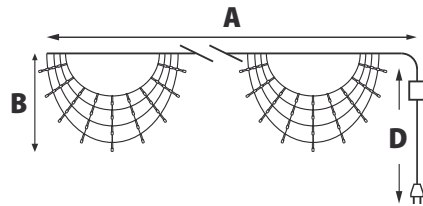

ЗАНАВЕСЫ ФИГУРНЫЕ

ЧТО МОЖНО
УКРАСИТЬ:

ПРОЗРАЧНЫЙ ПРОВОД ПВХ

IP20

180-220 В~

50000 ЧАСОВ СЛУЖБЫ

+35°
-20°

Модель	Код	Цвет свечения	Длина (А)	Высота (В)	Кол-во подвесов	Кол-во светодиодов	Длина провода питания (D)	Тип свечения	
ULD-E1906	RAINBOW-2	UL-00001411	разноцветный	1,9	0,6	14	180	1,5	8 режимов: комбинированный волнообразный последовательный перетекающий бегущая вспышка затухающий мерцающий постоянный
ULD-E3104	RAINBOW-1	UL-00001409	синий	3	0,4	4	288	0,7	
ULD-E5505	STARS-1	UL-00001410	синий, белый	5,5	0,5	56	196	1,5