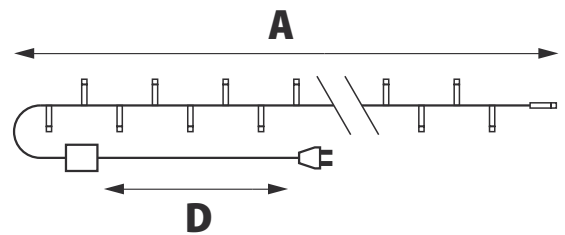

ГИРЛЯНДЫ СВЕТОДИОДНЫЕ

ЧТО МОЖНО
УКРАСИТЬ:

ПРОЗРАЧНЫЙ ПРОВОД ПВХ

IP20

180~220 В~

50000 ЧАСОВ СЛУЖБЫ

+35°
-20°

Модель	Код	Цвет свечения	Длина (А)	Количество светодиодов	Высота ёлки, см	Длина провода питания (D)	Тип свечения
ULD-S0500	UL-00005253	синий	5	50	150	1,5	8 режимов: комбинированный волнообразный последовательный перетекающий бегущая вспышка затухающий мерцающий постоянный
	UL-00005760	зеленый	5	50	150	1,5	
	UL-00005250	разноцветный	5	50	150	1,5	
	UL-00005256	теплый белый	5	50	150	1,5	
	UL-00005259	белый	5	50	150	1,5	
ULD-S0700	UL-00005254	синий	7	60	150	1,5	
	UL-00005257	теплый белый	7	60	150	1,5	
	UL-00005260	белый	7	60	150	1,5