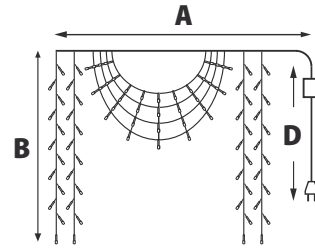

ЗАНАВЕСЫ ФИГУРНЫЕ

ЧТО МОЖНО
УКРАСИТЬ:

ПРОЗРАЧНЫЙ ПРОВОД ПВХ

IP20

180-220 В~

50000 ЧАСОВ СЛУЖБЫ

+35°
-20°

Модель	Код	Цвет свечения	Длина (А)	Высота (В)	Кол-во подвесов	Кол-во светодиодов	Длина провода питания (D)	Тип свечения	
ULD-E1906	RAINBOW-2	UL-00001411	разноцветный	1,9	0,6	14	180	1,5	8 режимов: комбинированный волнообразный последовательный перетекающий бегущая вспышка затухающий мерцающий постоянный
ULD-E3104	RAINBOW-1	UL-00001409	синий	3	0,4	4	288	0,7	
ULD-E5505	STARS-1	UL-00001410	синий, белый	5,5	0,5	56	196	1,5