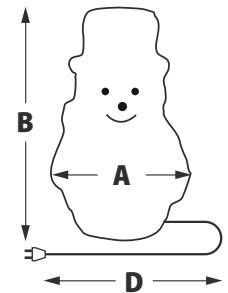

ЧТО МОЖНО
УКРАСИТЬ:

ПРОЗРАЧНЫЙ ПРОВОД ПВХ

IP20

180-220
В~

50000
ЧАСОВ
СЛУЖБЫ

+35°
-20°

Модель	Код	Цвет свечения	Размер (A × B × C), см	Кол-во светодиодов	Длина провода питания (D)	Тип свечения
ULD-M3860	XMASMAN	UL-00002332	38×24×60	120	1,5	статическое
ULD-M2730	SNOWMAN	09557	27×15×29	24	1,5	
ULD-M2234	SNOWMAN-2	11030	22×34	40	1,5	
ULD-M1827	SNOWMAN-3	11034	18×27	30	1,5