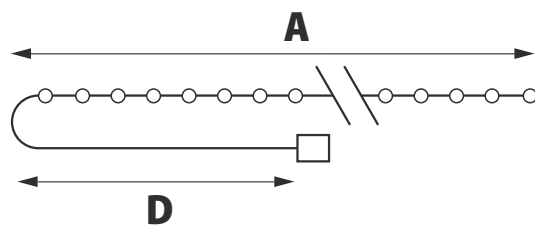

ГИРЛЯНДЫ РОСА

ЧТО МОЖНО
УКРАСИТЬ:

ПРОЗРАЧНЫЙ ПРОВОД ПВХ

IP20

+35°
-20°

30000
ЧАСОВ
СЛУЖБЫ

Модель	Код	Цвет свечения	Длина (А)	Количество светодиодов	Длин провода питания (D)	Тип свечения
ULD-S0200	UL-00007205	разноцветный	2	20	0,3	статическое
	UL-00007183	теплый белый	2	20	0,3	
ULD-S0500	UL-00005266	разноцветный	5	50	0,3	
ULD-S0500		фиолетовый	5	50	0,3	
ULD-S0500	UL-00005265	теплый белый	5	50	0,3	
ULD-S0500	UL-00007184	белый	5	50	0,3	

* Батарейки в комплект не входят