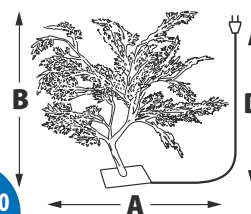

180-220
В~

БЕЛЫЙ ПРОВОД ПВХ