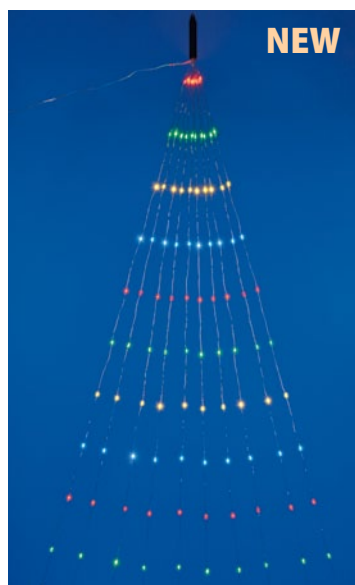

ГИРЛЯНДА «ЛУЧИ РОСЫ»

ЧТО МОЖНО
УКРАСИТЬ:

ПРОЗРАЧНЫЙ ПРОВОД ПВХ

IP44

180-220
В~

30000
ЧАСОВ
СЛУЖБЫ

+35°
-20°

Модель	Код	Цвет свечения	Длина (А)	Количество нитей	Количество светодиодов	Высота ёлки, см	Длина провода питания (D)	Тип свечения
ULD-E0120	UL-00007283	разноцветный	1,2	10	120	120	3	статическое
ULD-E0200	UL-00007284	разноцветный	2	10	200	120	3