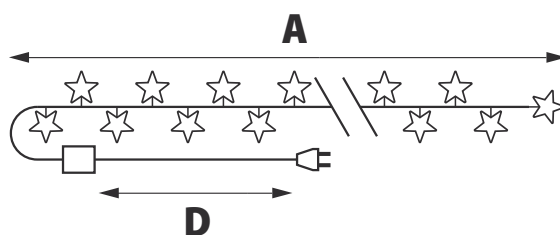

8 режимов:
комбинированный
волнообразный
последовательный
перетекающий
бегущая вспышка
затухающий
мерцающий
постоянный

* Темно-зеленый провод ПВХ

ГИРЛЯНДЫ СНЕЖИНКИ

NEW

NEW

ЧТО МОЖНО
УКРАСИТЬ:

ПРОЗРАЧНЫЙ ПРОВОД ПВХ