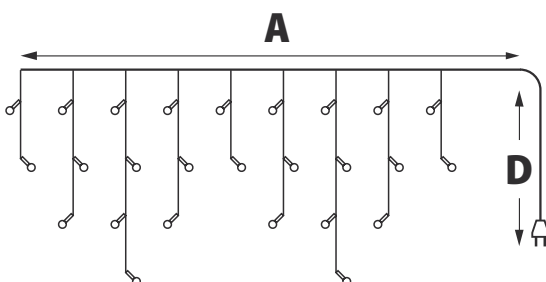

БАХРОМА

ЧТО МОЖНО
УКРАСИТЬ:

БЕЛЫЙ ПРОВОД КАУЧУК

IP67

180-220
В~

50000
ЧАСОВ
СЛУЖБЫ

+35°
-30°

Модель	Код	Цвет свечения	Длина (А)	Количество подвесов	Кол-во светодиодов	Длина провода питания (D)	Тип свечения
ULD-B3010	UL-00002329	синий	3	32	200	1,5	статическое
	UL-00002271	разноцветный	3	32	200	1,5	
	UL-00003679	теплый белый	3	32	200	1,5	
	UL-00001367	белый	3	32	200	1,5