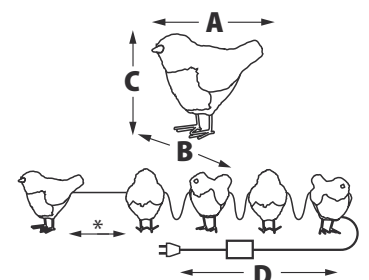

ЧТО МОЖНО
УКРАСИТЬ:

ПРОЗРАЧНЫЙ ПРОВОД ПВХ

IP20

180-220 В~

50000 ЧАСОВ СЛУЖБЫ

+35°
-20°

Модель	Код	Цвет свечения	Размер (A × B × C), см	Кол-во светодиодов	Длина провода питания (D)	Тип свечения	
ULD-M3423	WHITE BEAR	белый	36×14×23	40	1,5	статическое	
ULD-M3125	WHITE BEAR-4		32×14×25	40	1,5		
ULD-M2926	LYING FAWN-1		32×14×26	40	1,5		
ULD-M3133	LYING FAWN		38×14×33	50	1,5		
ULD-M1713	BIRDS5		UL-00007287	17×9×13*	40		1,5

* Размер указан для 1 птички. Расстояние между птичками — 50 см.