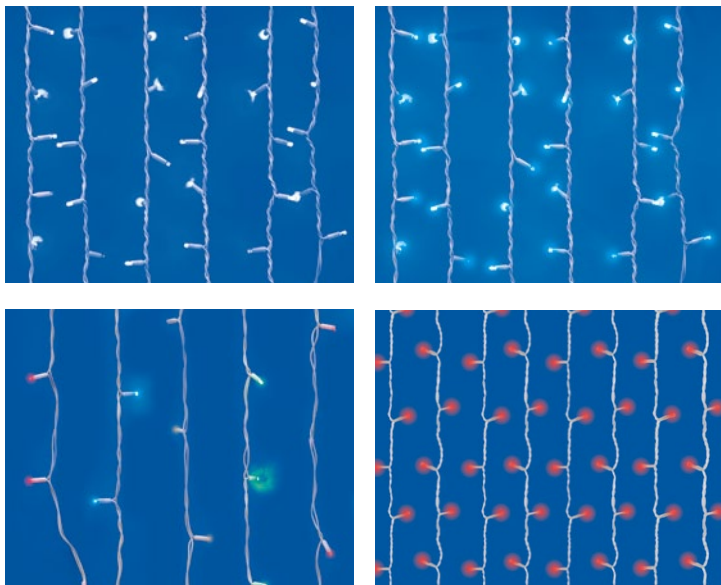

Uniel®

ЗАНАВЕСЫ

Модель	Код	Цвет свечения	Размер (А×В)	Кол-во подвесов	Кол-во светодиодов	Длина провода питания (D)	Тип свечения
ULD-C1515	UL-00001360	белый	1,5×1,5	16	160	1,5	статическое
ULD-C2030	UL-00001363	синий	3×2	24	240	1,5	
	UL-00001364	разноцветный	3×2	24	240	1,5	
	UL-00001362	красный	3×2	24	240	1,5	
	UL-00001361	белый	3×2	24	240	1,5