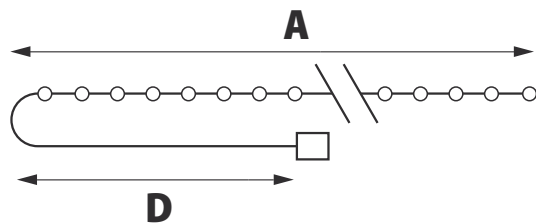

ГИРЛЯНДЫ РОСА

ЧТО МОЖНО
УКРАСИТЬ:

ПРОЗРАЧНЫЙ ПРОВОД ПВХ

IP20

+35°
-20°

30000
ЧАСОВ
СЛУЖБЫ

Модель	Код	Цвет свечения	Длина (А)	Количество светодиодов	Длин провода питания (D)	Тип свечения
ULD-S1000	UL-00005483	разноцветный	10	100	0,3	статическое
ULD-S1000	UL-00007187	фиолетовый	10	100	0,3	
ULD-S1000	UL-00005482	теплый белый	10	100	0,3	
ULD-S1000	UL-00007186	белый	10	100	0,3	

* Батарейки в комплект не входят