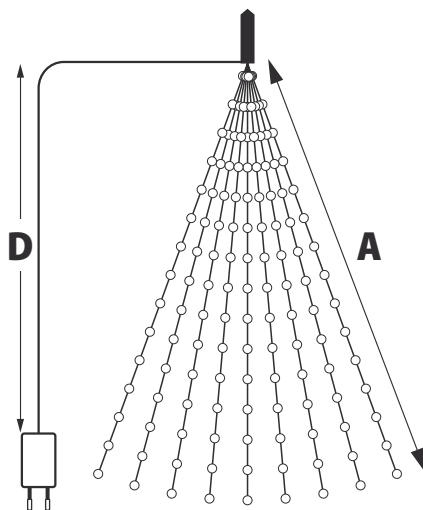

ГИРЛЯНДА «ЛУЧИ РОСЫ»

ЧТО МОЖНО
УКРАСИТЬ:

ПРОЗРАЧНЫЙ ПРОВОД ПВХ

IP44

180-220
В~

30000
ЧАСОВ
СЛУЖБЫ

+35°
-20°

Модель	Код	Цвет свечения	Длина (А)	Количество нитей	Количество светодиодов	Высота ёлки, см	Длина провода питания (D)	Тип свечения
ULD-E0120	UL-00007283	разноцветный	1,2	10	120	120	3	статическое
ULD-E0200	UL-00007284	разноцветный	2	10	200	120	3