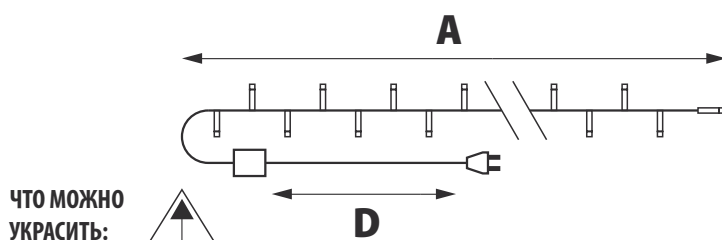

IP44

+35°
-20°

ПРОЗРАЧНЫЙ ПРОВОД ПВХ