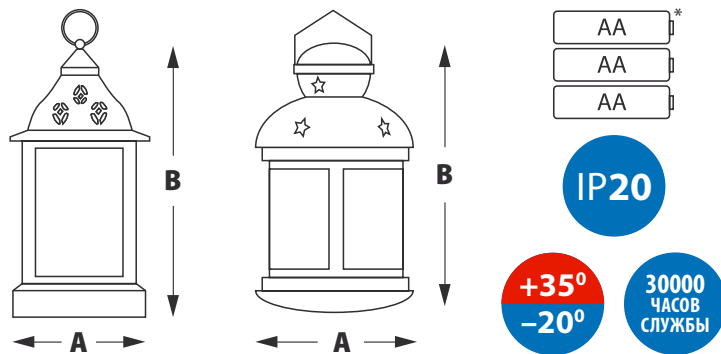

ЧТО МОЖНО
УКРАСИТЬ:

Модель	Код	Цвет свечения	Размер (A × B × C), см	Кол-во светодиодов	Цвет корпуса	Тип свечения
ULD-L1122	UL-00002312	теплый белый	11×22	9	черный	2 режима (статическое и мерцание)
	UL-00002311	RGB	11×22	10	черный	смена цветов
ULD-L1220	UL-00002309	RGB	12×20	10	черный	смена цветов
	UL-00005490	RGB	12×20	10	белый	смена цветов
	UL-00002310	теплый белый	12×20	12	белый	2 режима (статическое и мерцание)
ULD-L2821	UL-00007291	красный	28×15×21	5	коричневый	мерцание (эффект горящего пламени)