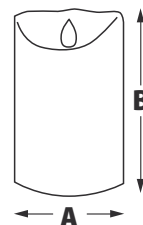

Набор из 3 шт.