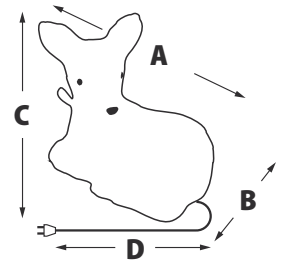

ЧТО МОЖНО
УКРАСИТЬ:

ПРОЗРАЧНЫЙ ПРОВОД ПВХ

IP20

180-220 В~

50000 ЧАСОВ СЛУЖБЫ

+35°
-20°

Модель	Код	Цвет свечения	Размер (A × B × C), см	Кол-во светодиодов	Длина провода питания (D)	Тип свечения	
ULD-M3423	WHITE BEAR	белый	36×14×23	40	1,5	статическое	
ULD-M3125	WHITE BEAR-4		32×14×25	40	1,5		
ULD-M2926	LYING FAWN-1		32×14×26	40	1,5		
ULD-M3133	LYING FAWN		38×14×33	50	1,5		
ULD-M1713	BIRDS5		UL-00007287	17×9×13*	40		1,5

* Размер указан для 1 птички. Расстояние между птичками — 50 см.