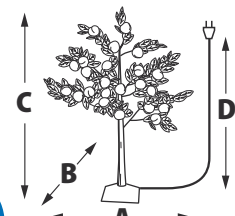

ЧЕРНЫЙ ПРОВОД ПВХ

IP20

50000
ЧАСОВ
СЛУЖБЫ

+35°
-20°

Модель	Код	Цвет свечения	Размер (A × B × C), см	Кол-во светодиодов	Длина провода питания (D)	Тип свечения	
ULD-T0612	XMAS TREE	UL-00002333	теплый белый	∅68×120 см	100	1,5	статическое
ULD-T2850	XMAS STAR	UL-00007286	теплый белый	∅28×50 см	20	-	
ULD-T3545	SAKURA	UL-00001401	розовый	35×20×45	48	1,5	
ULD-T3550	FROST	UL-00001400	белый, синий	∅30×46 см	54	2,5	
ULD-T6095	PEACH	UL-00001408	белый	50×20×90	240	1,5	

* Батарейки в комплект не входят