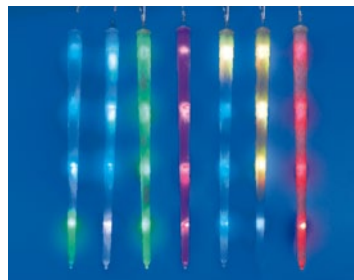

ЗНАВЕСЫ ФИГУРНЫЕ

ПРОЗРАЧНЫЙ ПРОВОД ПВХ

IP44

180-220 В~

+35°
-20°

30000 ЧАСОВ СЛУЖБЫ

ЧТО МОЖНО УКРАСИТЬ: