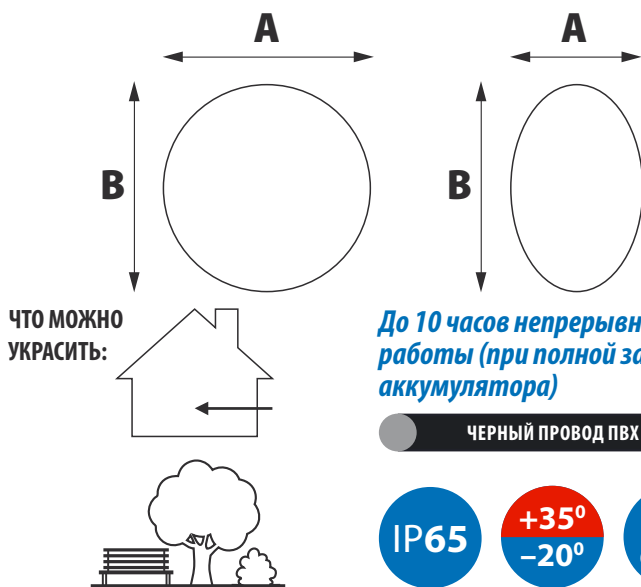

ДЛИНА
2 М

IP20

180-220
В~

+35°
-20°

Модель	Код
UCS-Y10 CLEAR 010 BLISTER	UL-00007302

Модель	Код
UCX-Y25/10W-200 CLEAR	UL-00007299

ШАРЫ

До 10 часов непрерывной работы (при полной зарядке аккумулятора)