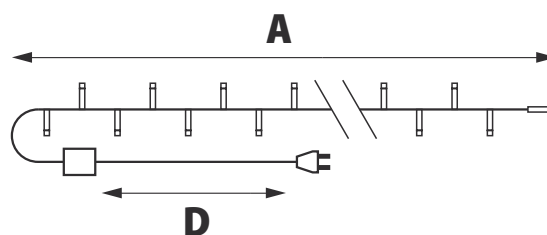

ЧТО МОЖНО
УКРАСИТЬ:

ТЕМНО-ЗЕЛЕНЫЙ ПРОВОД ПВХ

IP20

180-220
В~

50000
ЧАСОВ
СЛУЖБЫ

+35°
-20°

Модель	Код	Цвет свечения	Длина (А)	Количество светодиодов	Высота ёлки, см	Длина провода питания (D)	Тип свечения
ULD-S2000	UL-00007307	разноцветный	20	200	220	1,5	8 режимов: комбинированный волнообразный последовательный перетекающий бегущая вспышка затухающий мерцающий постоянный
	UL-00007310	розовый	20	200	220	1,5	
	UL-00007308	теплый белый	20	200	220	1,5	
	UL-00007309	белый	20	200	220	1,5	
ULD-S3000	UL-00007311	разноцветный	30	300	240	1,5	
	UL-00007312	теплый белый	30	300	240	1,5	
	UL-00007313	белый	30	300	240	1,5