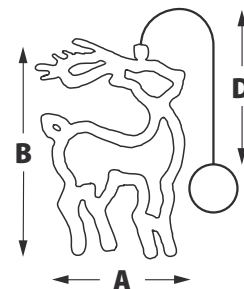

ПОДВЕСЫ НА ПРИСОСКЕ

ЧТО МОЖНО
УКРАСИТЬ:

Модель		Код	Цвет свечения	Размер (A × B), см	Длина провода питания (D)	Кол-во светодиодов	Тип свечения
ULD-H1419	DEER	UL-00007252	теплый белый	14×19	0,2	10	статическое
ULD-H1620	BELL	UL-00007253		16×20	0,2	10	
ULD-H1620	XMASTREE	UL-00007254		16×20	0,2	10	
ULD-H1819	SNOWFLAKE	UL-00007251		18×19	0,2	12	

* Батарейки в комплект не входят