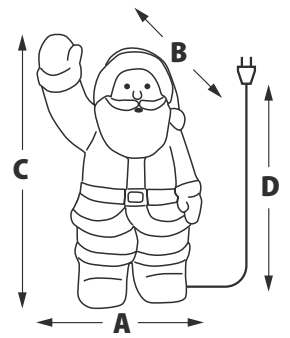

* Комбинированный, волнообразный, последовательный, перетекающий, бегущая вспышка, затухающий, мерцающий, постоянный

ФИГУРЫ

ЧТО МОЖНО
УКРАСИТЬ:

ПРОЗРАЧНЫЙ ПРОВОД ПВХ

IP20

180-220
В~

50000
ЧАСОВ
СЛУЖБЫ

+35°
-20°