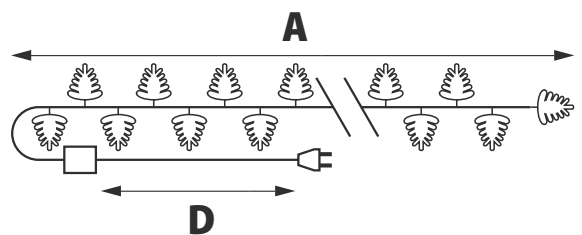

ГИРЛЯНДЫ ШИШКИ

ЧТО МОЖНО
УКРАСИТЬ:

ПРОЗРАЧНЫЙ ПРОВОД ПВХ

IP20

180-220 В~

50000 ЧАСОВ СЛУЖБЫ

+35°
-20°

Модель		Код	Цвет свечения	Длина (А)	Количество светодиодов	Высота ёлки, см	Длина провода питания (D)	Тип свечения
ULD-S0280	PINE CONES	09582	теплый белый	2,8	20	120	0,7	8 режимов*
ULD-S0500	PINE CONES	UL-00007193	разноцветный	5	50	150	1,5	
		UL-00007192	теплый белый	5	50	150	1,5	
	PINE CONES-1	UL-00007194	разноцветный	5	50	150	1,5