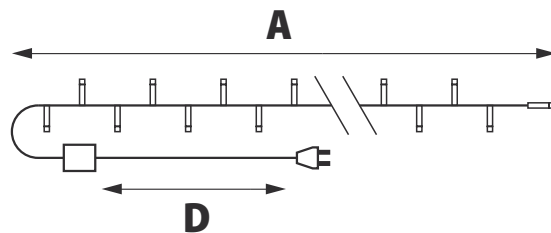

ГИРЛЯНДЫ СВЕТОДИОДНЫЕ

ЧТО МОЖНО
УКРАСИТЬ:

ПРОЗРАЧНЫЙ ПРОВОД ПВХ

IP20

180-220
В~

30000
ЧАСОВ
СЛУЖБЫ

+35°
-20°

Модель	Код	Цвет свечения	Длина (А)	Количество светодиодов	Высота ёлки, см	Длина провода питания (D)	Тип свечения
ULD-S0250	UL-00005481	разноцветный	1,3	20	120	1,2	статическое
ULD-S0250	UL-00007191	теплый белый	1,3	20	120	1,2	
ULD-S1000	UL-00007179	разноцветный	10	90	180	0,7	
ULD-S0280**	07916	разноцветный	2,8	20	120	0,7	8 режимов*

* Комбинированный, волнообразный, последовательный, перетекающий, бегущая вспышка, затухающий, мерцающий, постоянный

** Срок службы 50 000 ч.