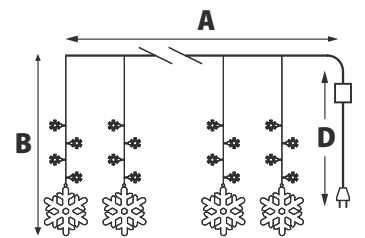

ЧТО МОЖНО
УКРАСИТЬ:

ПРОЗРАЧНЫЙ ПРОВОД ПВХ

IP20

180-220 В~

50000 ЧАСОВ СЛУЖБЫ

+35°
-20°

Модель	Код	Цвет свечения	Длина (А)	Высота (В)	Кол-во подвесов	Кол-во светодиодов	Длина провода питания (D)	Тип свечения
ULD-E1503	SNOWFLAKES-1	UL-00001406	синий	1,5	0,3	6	36	0,7
ULD-E1503	SNOWFLAKES-3*	UL-00007336	синий	1,5	0,3	6	72	1,5
ULD-E2405	RAINBOW*	11130	разноцветный	2,4	0,5	16	100	1,5
ULD-E2706	SNOWFALL*	11129	белый	2,7	0,6	10	100	1,5
ULD-E2805	DIAMOND	UL-00003940	разноцветный	2,8	0,5	20	100	0,7

8 режимов:
комбинированный
волнообразный
последовательный
перетекающий
бегущая вспышка
затухающий
мерцающий
постоянный

*Срок службы 30 000 ч.