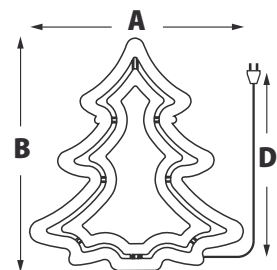

ПРОЗРАЧНЫЙ ПРОВОД ПВХ

IP20

180-220 В~

50000 ЧАСОВ СЛУЖБЫ

+35°
-20°

Модель	Код	Цвет свечения	Размер (A × B), см	Длина провода питания (D)	Кол-во светодиодов	Тип свечения	
ULD-H3543	XMASTREE	UL-00001405	34×37	1,5	70	статическое	
ULD-H4040	SNOWFLAKE	UL-00001403	красный, белый, синий	∅40	48	8 режимов*	
ULD-H4040	SNOWFLAKE	UL-00007250	RG/RB	∅40	48	мигание со сменой цветов	
ULD-H4748	STAR	UL-00001404	зеленый, красный, синий	47×48	0,65	45	смена цветов

* Комбинированный, волнообразный, последовательный, перетекающий, бегущая вспышка, затухающий, мерцающий, постоянный