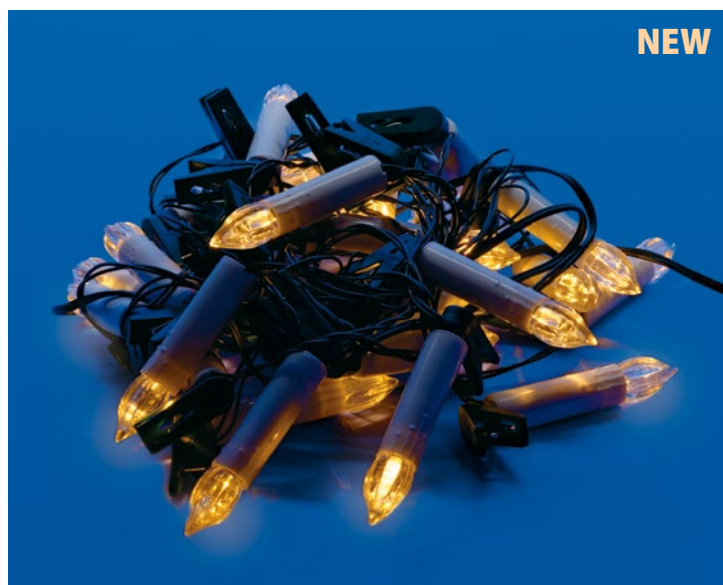

ГИРЛЯНДЫ СВЕЧКИ

ЧТО МОЖНО
УКРАСИТЬ:

ТЕМНО-ЗЕЛЕНЫЙ ПРОВОД ПВХ

IP20

180-220
В~

30000
ЧАСОВ
СЛУЖБЫ

+35°
-20°

Модель	Код	Цвет свечения	Длина (А)	Количество светодиодов	Высота ёлки, см	Длин провода питания (D)	Тип свечения
ULD-S0400	UL-00005468	теплый белый	4	20	150	1,5	статическое
ULD-S0600	UL-00005469		6	30	150	1,5	
ULD-S0800	UL-00007246		8	40	180	1,5