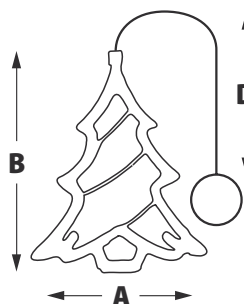

ПОДВЕСЫ НА ПРИСОСКЕ

ЧТО МОЖНО
УКРАСИТЬ:

Модель		Код	Цвет свечения	Размер (A × B), см	Длина провода питания (D)	Кол-во светодиодов	Тип свечения
ULD-H1419	DEER	UL-00007252	теплый белый	14×19	0,2	10	статическое
ULD-H1620	BELL	UL-00007253		16×20	0,2	10	
ULD-H1620	XMASTREE	UL-00007254		16×20	0,2	10	
ULD-H1819	SNOWFLAKE	UL-00007251		18×19	0,2	12	

* Батарейки в комплект не входят