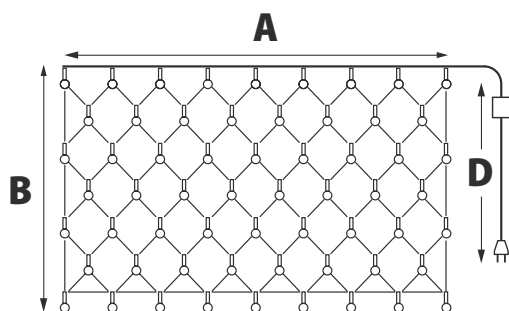

Uniel®

СЕТКИ

ЧЕРНЫЙ ПРОВОД КАУЧУК

IP67

180-220 В~

+35°
-30°

50000 ЧАСОВ СЛУЖБЫ

ЧТО МОЖНО УКРАСИТЬ:

Модель	Код	Цвет свечения	Размер (А×В)	Кол-во светодиодов	Длина провода питания (D)	Тип свечения
ULD-N2015	UL-00005486	красный, синий	2×1,5	96	1,5	статическое
	UL-00005485	синий, белый	2×1,5	96	1,5	статическое
ULD-N2520**	UL-00001354	белый	2,5×2	96	1,5	режим мерцания*

* Каждый 5-й светодиод мигает, остальные светят статически

** Белый провод каучук