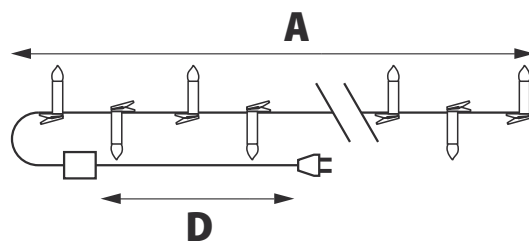

ГИРЛЯНДЫ СВЕЧКИ

ЧТО МОЖНО
УКРАСИТЬ:

ТЕМНО-ЗЕЛЕНЫЙ ПРОВОД ПВХ

IP20

180-220
В~

30000
ЧАСОВ
СЛУЖБЫ

+35°
-20°

Модель	Код	Цвет свечения	Длина (А)	Количество светодиодов	Высота ёлки, см	Длин провода питания (D)	Тип свечения
ULD-S0400	UL-00005468	теплый белый	4	20	150	1,5	статическое
ULD-S0600	UL-00005469		6	30	150	1,5	
ULD-S0800	UL-00007246		8	40	180	1,5