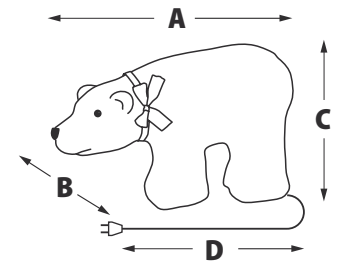

ЧТО МОЖНО
УКРАСИТЬ:

ПРОЗРАЧНЫЙ ПРОВОД ПВХ

IP20

180-220 В~

50000 ЧАСОВ СЛУЖБЫ

+35°
-20°

Модель	Код	Цвет свечения	Размер (A × B × C), см	Кол-во светодиодов	Длина провода питания (D)	Тип свечения	
ULD-M3423	WHITE BEAR	белый	36×14×23	40	1,5	статическое	
ULD-M3125	WHITE BEAR-4		32×14×25	40	1,5		
ULD-M2926	LYING FAWN-1		32×14×26	40	1,5		
ULD-M3133	LYING FAWN		38×14×33	50	1,5		
ULD-M1713	BIRDS5		UL-00007287	17×9×13*	40		1,5

* Размер указан для 1 птички. Расстояние между птичками — 50 см.