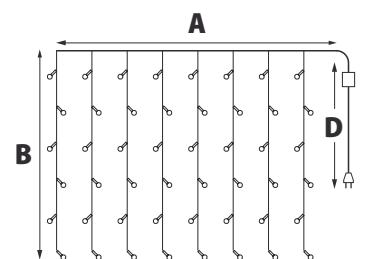

ЧТО МОЖНО
УКРАСИТЬ:

ПРОЗРАЧНЫЙ ПРОВОД ПВХ

IP20

180-220 В~

50000 ЧАСОВ СЛУЖБЫ

+35°
-20°

Модель	Код	Цвет свечения	Длина (А)	Высота (В)	Кол-во подвесов	Кол-во светодиодов	Длина провода питания (D)	Тип свечения
ULD-E1503	SNOWFLAKES-1	UL-00001406	синий	1,5	0,3	6	36	0,7
ULD-E1503	SNOWFLAKES-3*	UL-00007336	синий	1,5	0,3	6	72	1,5
ULD-E2405	RAINBOW*	11130	разноцветный	2,4	0,5	16	100	1,5
ULD-E2706	SNOWFALL*	11129	белый	2,7	0,6	10	100	1,5
ULD-E2805	DIAMOND	UL-00003940	разноцветный	2,8	0,5	20	100	0,7

8 режимов:
комбинированный
волнообразный
последовательный
перетекающий
бегущая вспышка
затухающий
мерцающий
постоянный

*Срок службы 30 000 ч.