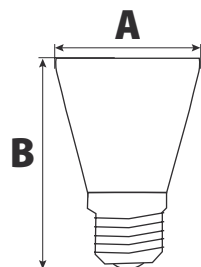

D45 Колокольчик