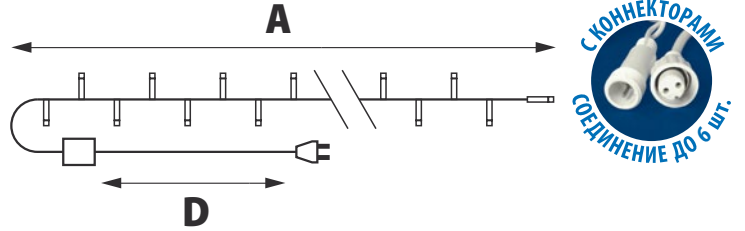

ГИРЛЯНДЫ

ЧТО МОЖНО
УКРАСИТЬ:

- БЕЛЫЙ ПРОВОД КАУЧУК
- IP67
- 180-220 В~
- 50000 ЧАСОВ СЛУЖБЫ
- +35°
- -30°

Модель	Код	Цвет свечения	Длина (А)	Количество светодиодов	Высота ёлки, см	Длина провода питания (D)	Тип свечения
ULD-S1000	UL-00001352	синий	10	120	180	1,5	режим мерцания*
	UL-00001353	разноцветный	10	120	180	1,5	
	UL-00003685	теплый белый	10	120	180	1,5	
	UL-00001351	белый	10	120	180	1,5	

* Каждый 5-й светодиод мигает, остальные светят статически