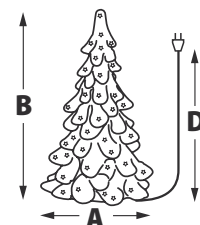

* Батарейки в комплект не входят

ДЕРЕВЬЯ

ЧТО МОЖНО
УКРАСИТЬ:

180-220
В~

ЧЕРНЫЙ ПРОВОД ПВХ

NEW

180-220
В~

ЧЕРНЫЙ ПРОВОД ПВХ