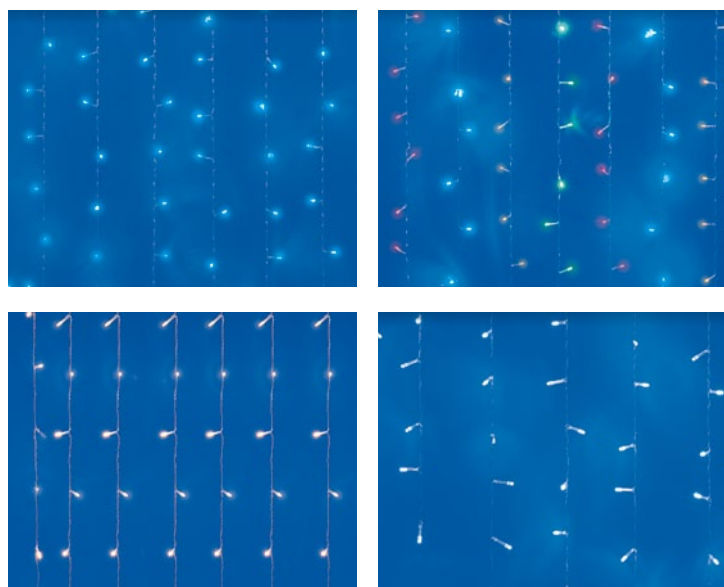

ЗАНАВЕСЫ

ПРОЗРАЧНЫЙ ПРОВОД ПВХ

IP20

180-220 В~

+35°
-20°

50000 ЧАСОВ СЛУЖБЫ

ЧТО МОЖНО УКРАСИТЬ:

Модель	Код	Цвет свечения	Длина (А)	Высота (В)	Кол-во подвесов	Кол-во светодиодов	Длина провода питания (D)	Тип свечения
ULD-D1510	UL-00006420	синий	1,5	1	16	160	1,5	8 режимов: комбинированный волнообразный последовательный перетекающий бегущая вспышка затухающий мерцающий постоянный
	UL-00006421	разноцветный						
	UL-00006422	теплый белый						
ULD-D1515	UL-00005268	разноцветный	1,5	1,5	16	160	1,5	
	UL-00005269	теплый белый						
	06738	белый