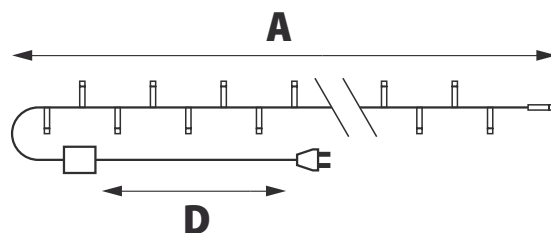

ГИРЛЯНДЫ ФИГУРНЫЕ

ЧТО МОЖНО
УКРАСИТЬ:

ПРОЗРАЧНЫЙ ПРОВОД ПВХ

IP20

180~220
В~

50000
ЧАСОВ
СЛУЖБЫ

+35°
-20°

Модель	Код	Цвет свечения	Длина (А)	Количество светодиодов	Высота ёлки, см	Длина провода питания (D)	Тип свечения
ULD-S0700	STRAWBERRY*	UL-00005474	разноцветный	7	50	150	1,5
	CUBES-1	07932	разноцветный	7	50	150	0,7
	PINK SAKURA	07933	розовый	7	50	150	0,7
	DIAMONDS	07931	белый	7	50	150	0,7
	WHITE SAKURA	07934	белый	7	50	150	0,7
ULD-S0800	CRYSTAL-1*	UL-00005472	разноцветный	8	100	180	1,5
	PEARLS*	UL-00005473	разноцветный	8	100	180	1,5

8 режимов:
комбинированный
волнообразный
последовательный
перетекающий
бегущая вспышка
затухающий
мерцающий
постоянный

* Темно-зеленый провод ПВХ