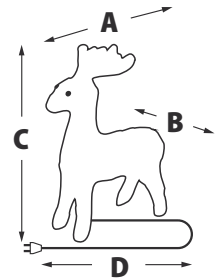

* Размер указан для 1 птички. Расстояние между птичками — 50 см.

ФИГУРЫ

ЧТО МОЖНО
УКРАСИТЬ:

ПРОЗРАЧНЫЙ ПРОВОД ПВХ

IP20

180-220
В~

50000
ЧАСОВ
СЛУЖБЫ

+35°
-20°