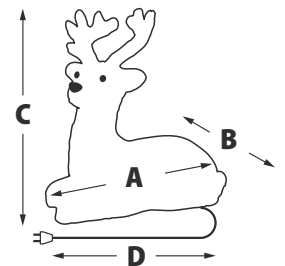

ЧТО МОЖНО
УКРАСИТЬ:

ПРОЗРАЧНЫЙ ПРОВОД ПВХ

IP20

180-220 В~

50000 ЧАСОВ СЛУЖБЫ

+35°
-20°

Модель	Код	Цвет свечения	Размер (A × B × C), см	Кол-во светодиодов	Длина провода питания (D)	Тип свечения	
ULD-M3423	WHITE BEAR	белый	36×14×23	40	1,5	статическое	
ULD-M3125	WHITE BEAR-4		32×14×25	40	1,5		
ULD-M2926	LYING FAWN-1		32×14×26	40	1,5		
ULD-M3133	LYING FAWN		38×14×33	50	1,5		
ULD-M1713	BIRDS5		UL-00007287	17×9×13*	40		1,5

* Размер указан для 1 птички. Расстояние между птичками — 50 см.