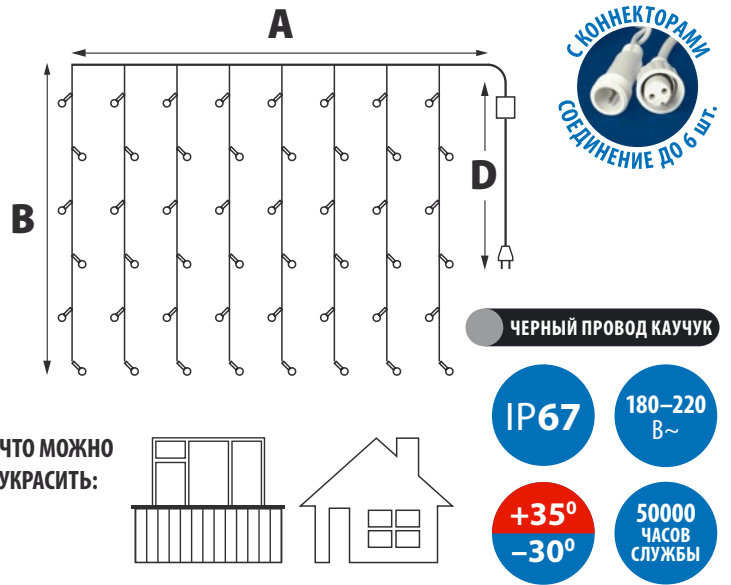

ЗАНАВЕСЫ

Модель	Код	Цвет свечения	Размер (А×В)	Кол-во подвесов	Кол-во светодиодов	Длина провода питания (D)	Тип свечения
ULD-C2030	UL-00003936	синий	3×2	24	240	1,5	режим мерцания*
	UL-00003937	разноцветный	3×2	24	240	1,5	
	UL-00003938	теплый белый	3×2	24	240	1,5	
	UL-00003939	белый	3×2	24	240	1,5	

* Каждый 5-й светодиод мигает, остальные светят статически