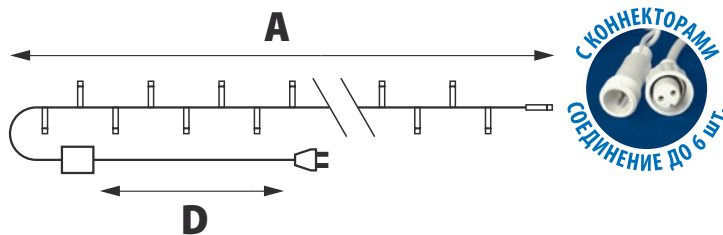

ГИРЛЯНДЫ

ЧТО МОЖНО
УКРАСИТЬ:

ЧЕРНЫЙ ПРОВОД КАУЧУК

IP67

180-220
В~

50000
ЧАСОВ
СЛУЖБЫ

+35°
-30°

Модель	Код	Цвет свечения	Длина (А)	Количество светодиодов	Высота ёлки, см	Длина провода питания (D)	Тип свечения
ULD-S1000	UL-00003942	синий	10	120	180	1,5	режим мерцания*
	UL-00003943	разноцветный	10	120	180	1,5	
	UL-00003941	теплый белый	10	120	180	1,5	
	UL-00003944	белый	10	120	180	1,5	

* Каждый 5-й светодиод мигает, остальные светят статически