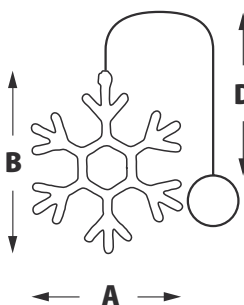

ПОДВЕСЫ НА ПРИСОСКЕ

ЧТО МОЖНО
УКРАСИТЬ:

Модель		Код	Цвет свечения	Размер (A × B), см	Длина провода питания (D)	Кол-во светодиодов	Тип свечения
ULD-H1419	DEER	UL-00007252	теплый белый	14×19	0,2	10	статическое
ULD-H1620	BELL	UL-00007253		16×20	0,2	10	
ULD-H1620	XMASTREE	UL-00007254		16×20	0,2	10	
ULD-H1819	SNOWFLAKE	UL-00007251		18×19	0,2	12	

* Батарейки в комплект не входят