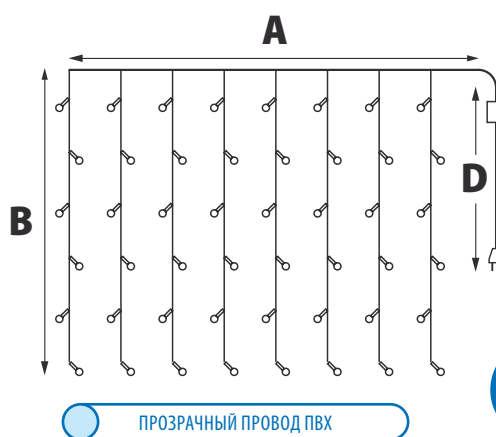

* Каждый 5-й светодиод мигает, остальные светят статически

ЗАНАВЕСЫ

ЧТО МОЖНО
УКРАСИТЬ:

30000
ЧАСОВ
СЛУЖБЫ

50000
ЧАСОВ
СЛУЖБЫ

50000
ЧАСОВ
СЛУЖБЫ

50000
ЧАСОВ
СЛУЖБЫ

IP44